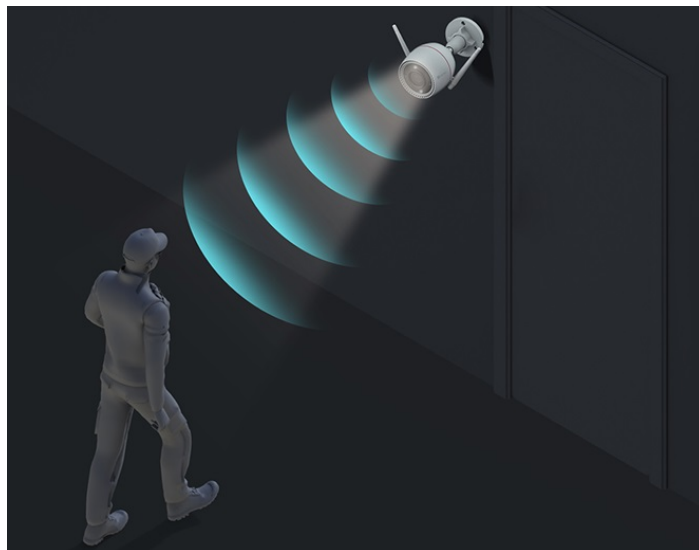

Bezdrátová IP kamera EZVIZ H3c 3K pro dohled nad venkovním prostorem budov. Disponuje výkonným snímačem, který produkuje obraz v ostrých detailech a je vhodný pro monitorování i v rozlehlých prostředích. Uplatní se při nepřetržitém **snímání v režimu 24/7** a rozlišení osob a vozidel od ostatních objektů díky algoritmům **umělé inteligence**.

EZVIZ H3c 3K

Venkovní bezdrátová IP kamera nabízí snímač **1/2,7" CMOS** s rozlišením **5 Mpx**, který je schopný snímat video v rozlišení **2880 × 1620** při **30 fps**. Pro případ zhoršených světelných podmínek je přítomen **IR přísvit** do vzdálenosti **30 m** a bílý LED přísvit pro pořizování barevných záznamů v noci. Komprese **H.265/H.264** snižuje nároky na přenos dat a úložiště. Natočené záznamy je možné ukládat na **microSD kartu** do kapacity až 512 GB, nebo odesílat na cloudové úložiště (na základě předplatného). Součástí kamery je integrovaný **reproduktor a mikrofon**, který umožní kvalitní oboustrannou komunikaci. **Aktivní zastrašení** v podobě stroboskopického světla a zvukového alarmu pak varuje případné narušitele. Propojení kamery pomocí aplikace v mobilním zařízení umožní pohodlný vzdálený přístup, pořizování záznamů či fotografií nebo upozornění v případě **detekce pohybu**. Mezi další užitečné funkce patří například **rozpoznávání lidské postavy a vozidla** pomocí umělé inteligence, přizpůsobitelná oblast detekce pohybu, možnost **zahájit videohovor zamáváním do kamery** či kompatibilita s hlasovými asistenty **Google Assistant a Amazon Alexa**. Připojení lze jednoduše realizovat jak drátově prostřednictvím **RJ-45** konektoru, tak bezdrátově skrze **Wi-Fi**. Díky voděodolnému krytu dle **IP67** nabízí jak vnitřní, tak i venkovní možnost použití.