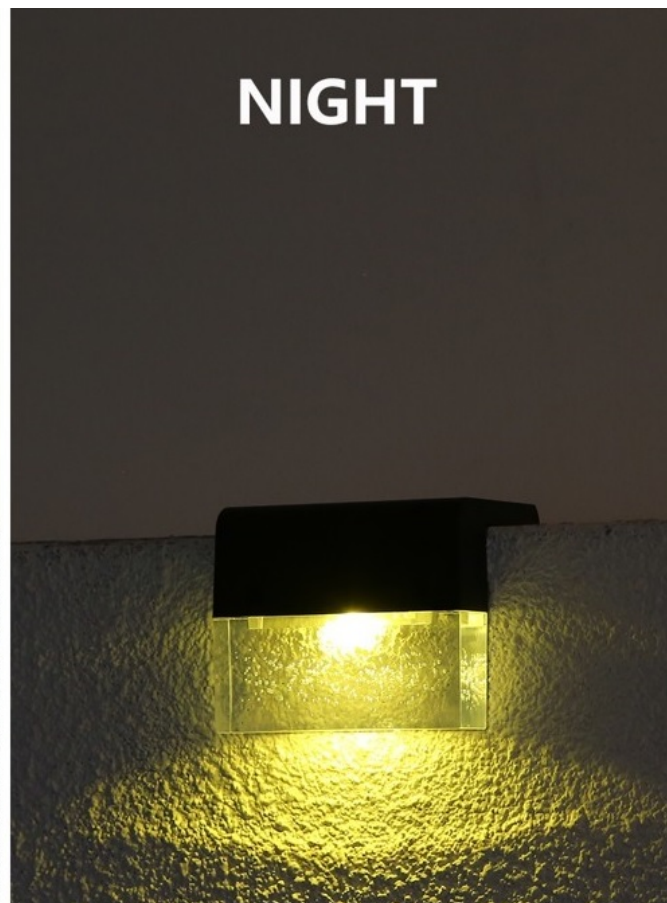

**Popis****IMMAX DECK - osvětlení z čisté sluneční energie**

**Nástěnné solární osvětlení IMMAX DECK**, se kterým osvětlíte vnější prostor a jako bonus vytvoříte stylovou atmosféru. Díky konstrukci se jedná o ideální volbu pro **osvětlení terasy, zahrady či okolí bazénu**. Balení obsahuje rovnou **dvojici solárních světel IMMAX DECK**, takže pokryjete ještě větší oblast. Světlo disponuje **soumrakovým čidlem**, které automaticky reaguje na snížení okolního světla, a tak se spustí vždy ve správný čas. **IMMAX DECK** podporuje také výběr světla - klasického **bílého světla** nebo stylového **barevného RGB osvětlení**.

Snadno tak vytvoříte osvětlení pro nejrůznější situace - pro oddech, romantickou chvíli, jednoduše pro to správné psychické rozpoložení. Světlo IMMAX DECK pro svůj provoz využívá **solární napájení a integrovanou baterii AA**, takže se