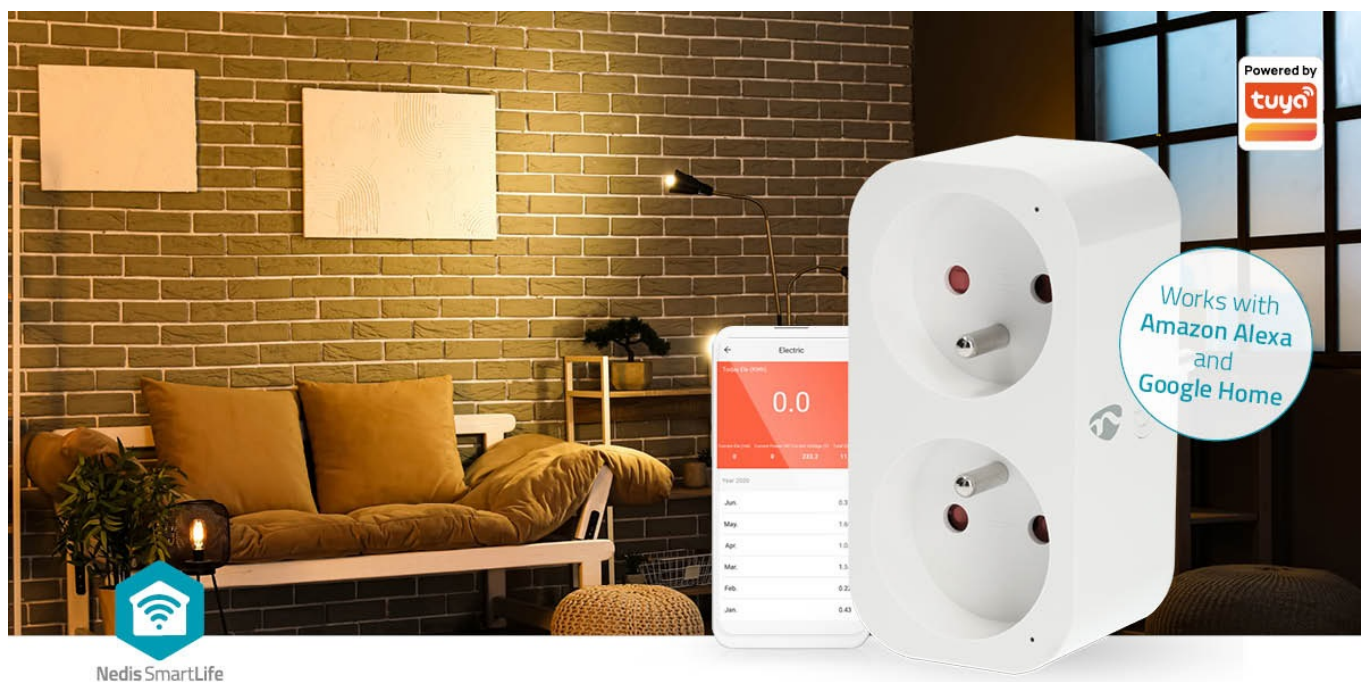

NEDIS WIFIP141EWT

Cena celkem:	672 Kč (bez DPH: 555 Kč)
Běžná cena:	739 Kč
Ušetříte:	67 Kč
Kód zboží:	DAZNED1050
Part No.:	WIFIP141EWT
Záruka:	24 měs.
Stav:	Nové zboží

Popis

Nedis WIFIP141EWT - Wi-Fi zásuvka do chytré domácnosti

Chytrá Wi-Fi zásuvka Nedis WIFIP141EWT pro jednoduché **ovládání kompatibilních zařízení pomocí smartphonu**. Je vhodná pro ovládání připojených světel, ventilátorů, rychlovarné konvice, vyhřívané přikrývky apod. Podporuje také hlasové příkazy skrze **Google Home** nebo **Amazon Alexa**. Zásrčka obsahuje rovnou 2 zásuvky, což zvyšuje flexibilitu připojených zařízení. **Chytrá zásuvka Nedis WIFIP141EWT** je ideální do každé moderní domácnosti.

Umožní vám například nastavit plán vypnutí nebo zapnutí v požadovaný čas, a to i když jste mimo domov. Ve spojení s chytrým osvětlením tak například můžete zhasnout, pokud na to zapomenete při odchodu z bytu, nebo simulovat přítomnost osoby, abyste odradili možného zloděje. Ovládání probíhá jednoduše skrze **aplikaci SmartLife** na chytrém mobilním telefonu.

Nedis WIFIP141EWT

Chytrá Wi-Fi zásuvka je navržena k **ovládání elektrických spotřebičů** do max. zátěže 16 A vzdáleně odkudkoliv přes internet. Můžete tak například vzdáleně vypnout světla, zapnout kotel, ovládat kávovar či pračku apod. Samozřejmostí je možnost nastavení **časových harmonogramů** pro zapnutí spotřebičů. Integrovaný **wattmetr** umožňuje sledovat aktuální i dřívější naměřené hodnoty spotřeby chytré zásuvky. Kromě toho můžete wattmetr nastavit jako spouštěč k ovládání jiných chytrých zařízení nebo k zaslání zprávy na telefon, která vás informuje o dokončení praní nebo o tom, že pračka spotřebovává více energie než obvykle, což může naznačovat nutnost provedení údržby. Obě zásuvky mohou **nezávisle napájet a ovládat připojená zařízení**. Ovládání probíhá skrze bezplatnou aplikaci **Smart Life**, stiskem tlačítka na boční straně nebo pomocí hlasových asistentů **Amazon Alexa, Google Home a Apple Siri**.