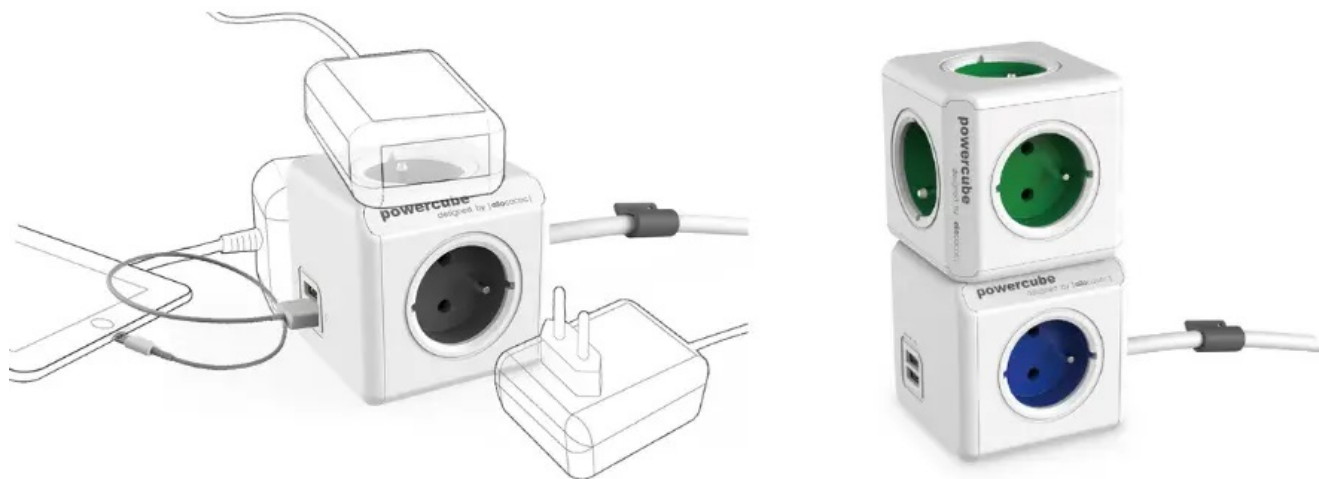

CUBENEST POWERCUBE EXTENDED USB PD 20W 1,5M BÍLO-ŠEDÁ

| | |
|--------------|---|
| Cena celkem: | 600 Kč (bez DPH: 496 Kč) |
| Běžná cena: | 660 Kč |
| Ušetříte: | 60 Kč |
| Kód zboží: | CUBAD0008 |
| Part No.: | PC420GY |
| Záruka: | 24 měs. |
| Stav: | Nové zboží |

Popis

Cubenesť PowerCube Extended - stylová zásuvka pro univerzální nabíjení

Nová generace **napájecí zásuvky Cubenest PowerCube Extended**, která podporuje nejenom spolehlivé nabíjení zařízení, ale také **lepší organizaci kabelů**. Pro napájení využívá inovativní **technologie PD - Power Delivery** a umožňuje stabilní a rychlý přísun energie o **výkonu až 20 W**. Díky tomu je napájení smartphonu, tabletu, notebooku a dalších zařízení výrazně zkráceno. **Cubenest PowerCube Extended** se vyznačuje originálním designem, který obsahuje **dvojici portů USB (USB-A a USB-C)** a 4 zásuvky v **kompaktním provedení**.

Umístění zásuvek je navrženo tak aby nedocházelo k blokadě jednotlivých adaptérů. Všechny dostupné zásuvky a porty tak můžete využívat najednou. **Model Cubenest PowerCube Extended** je zhotoven z **odolného plastu, certifikována** a samozřejmě vybaven **dětskou pojistkou**. Představuje praktické i designové řešení do domácnosti i kanceláře. Model Cubenest PowerCube Extended je vybaven **prodlužovacím kabelem o délce 1,5 metrů**, takže zásuvky mnohem lépe umístíte v prostoru, například nad i pod stůl, za monitor apod.

Cubenest PowerCube Extended USB PD 20 W 1,5 m

Cubenest PowerCube Extended je unikátní **kombinací čtyř zásuvek, jednoho portu USB, jednoho USB-C a 1,5m prodlužovacího kabelu** v kompaktním a stylovém těle pro nabíjení vašich zařízení. Technologie **Power Delivery 3.0** nabízí inteligentní a rychlé nabíjení s automatickým přizpůsobením výkonu **až do 20 W** v režimech 5, 9 a 12 V. Promyšlené rozmístění zásuvek zajišťuje, že se nabíječky nebo objemné adaptéry navzájem neblokují. Samozřejmostí je tepelná, přepětová, proudová a zkratová ochrana.