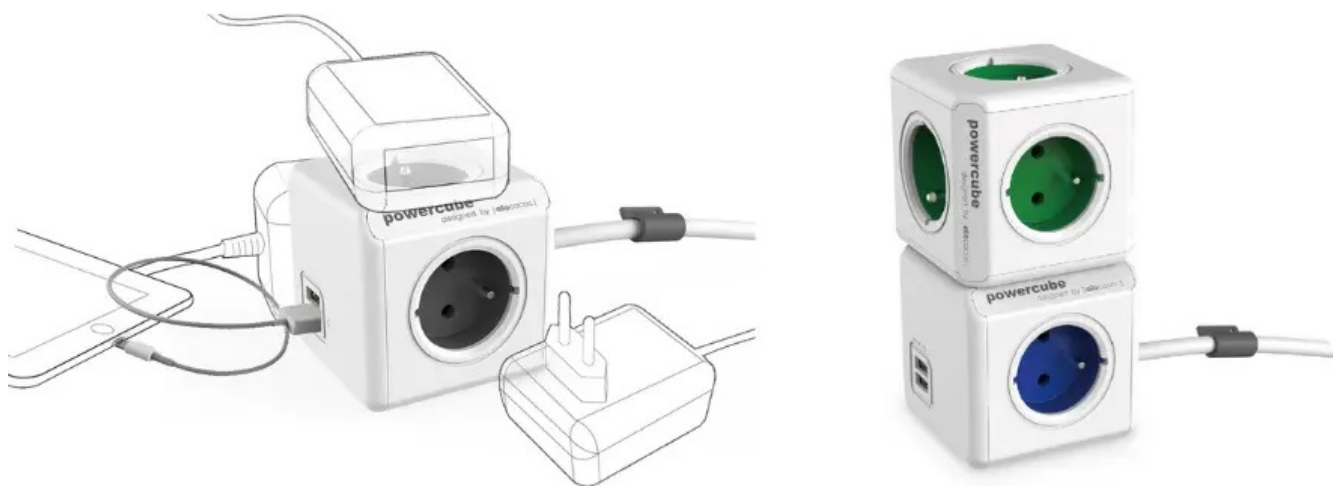

## CUBENEST POWERCUBE EXTENDED USB PD 20W 3M BÍLO-ŠEDÁ

Cena celkem:	<b>640 Kč</b> <b>(bez DPH: 529 Kč)</b>
Běžná cena:	<b>704 Kč</b>
Ušetříte:	<b>64 Kč</b>
Kód zboží:	CUBAD0011
Part No.:	PC520GY
Záruka:	24 měs.
Stav:	Nové zboží

### Cubenesť PowerCube Extended - stylová zásuvka pro univerzální nabíjení

Nová generace **napájecí zásuvky Cubenesť PowerCube Extended**, která podporuje nejenom spolehlivé nabíjení zařízení, ale také **lepší organizaci kabelů**. Pro napájení využívá inovativní **technologie PD - Power Delivery** a umožňuje stabilní a rychlý přísun energie o **výkonu až 20 W**. Díky tomu je napájení smartphonu, tabletu, notebooku a dalších zařízení výrazně zkráceno. **Cubenesť PowerCube Extended** se vyznačuje originálním designem, který obsahuje **dvojici portů USB (USB-A a USB-C)** a 4 zásuvky v **kompaktním provedení**.

Rozmístění zásuvek je navrženo tak aby nedocházelo k blokadě jednotlivých adaptérů. Všechny dostupné zásuvky a porty tak můžete využívat najednou. **Model Cubenesť PowerCube Extended** je zhotoven z **odolného plastu, certifikována** a samozřejmě vybaven **dětskou pojistkou**. Představuje praktické i designové řešení do domácnosti i kanceláře. Model Cubenesť PowerCube Extended je vybaven **prodlužovacím kabelem o délce 3 metrů**, takže zásuvky mnohem lépe umístíte v prostoru, například nad i pod stůl, za monitor apod.

### Cubenest PowerCube Extended USB PD 20 W 3 m

Cubenest PowerCube Extended je unikátní **kombinací čtyř zásuvek, jednoho portu USB, jednoho USB-C a 3m prodlužovacího kabelu** v kompaktním a stylovém těle pro nabíjení vašich zařízení. Technologie **Power Delivery 3.0** nabízí inteligentní a rychlé nabíjení s automatickým přizpůsobením výkonu **až do 20 W** v režimech 5, 9 a 12 V. Promyšlené rozmístění zásuvek zajišťuje, že se nabíječky nebo objemné adaptéry navzájem neblokují. Samozřejmostí je tepelná, přepětová, proudová a zkratová ochrana.