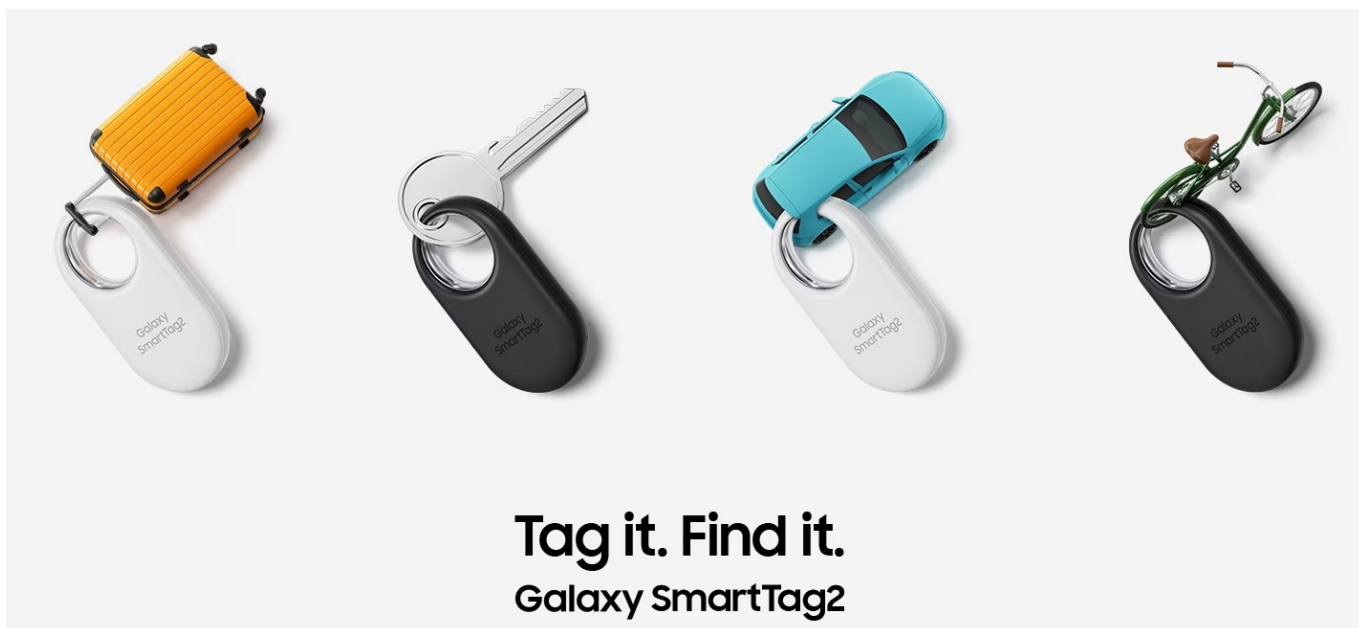

SAMSUNG GALAXY SMARTTAG2 ČERNÝ

Cena celkem:	666 Kč (bez DPH: 550 Kč)
Běžná cena:	733 Kč
Ušetříte:	67 Kč
Kód zboží:	MOPSAM1245
Part No.:	EI-T5600BBEGEU
Záruka:	12 měs.
Stav:	Nové zboží

Popis

Jednoduchý dohled na vašimi cennostmi s lokátorem Samsung Galaxy SmartTag2

Lokátor **Samsung Galaxy SmartTag2**, se kterým snadno najdete svoje cennosti, když vám zmizí z dohledu. Vyznačuje se **dlouhou výdrží baterie až 500 dní** a odolnou konstrukcí se **stupněm krytí IP67**, takže je chráněn proti vodě i prachu. Klíče, peněženka, batoh, kufr a další předměty či zavazadla nyní najdete mnohem jednodušeji.

Lokalizační přívěšek Samsung Galaxy SmartTag2 vám může pomoci s nalezením zcela ztracených předmětů, které najde někdo další. Do lokátoru **Samsung Galaxy SmartTag2** lze zadat základní informace, které se pomocí technologie **NFC** zobrazí na displeji smartphonu, aby vás poctivý nálezcce mohl jednoduše kontaktovat.

Samsung Galaxy SmartTag2 černý

Lokalizační přívěšek založený na technologii **Bluetooth** je praktickou pomůckou při hledání ztracených předmětů. Spolupracuje s aplikací **SmartThings (funkce Find)**, pomocí které jej můžete snadno vyhledat. Vyměnitelná baterie typu CR2032 udrží SmartTag2 **v provozu až 500 dní**. Navíc plně vyhovuje certifikaci **IP67** a je tak **odolný vůči prachu či polité vodou**. Lokátor má horní výřez, takže jej lze snadno připevnit na klíče nebo šňůrku.