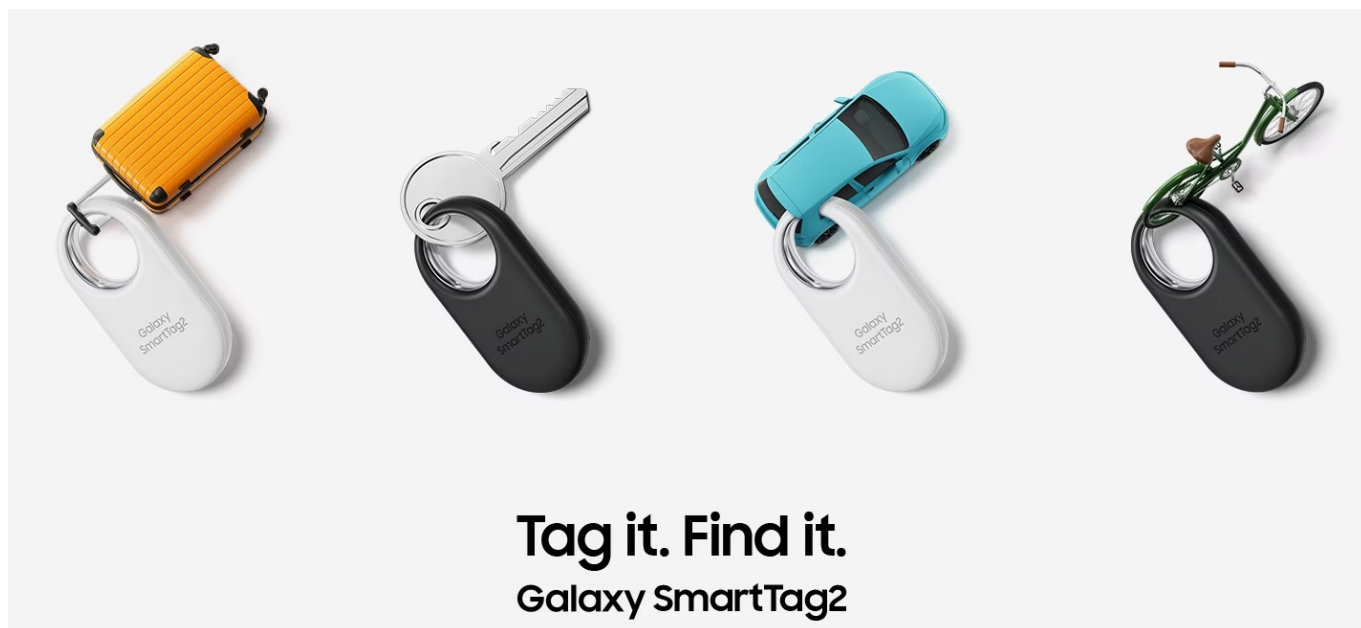

## SAMSUNG GALAXY SMARTTAG2 BÍLÝ

Cena celkem:	<b>666 Kč</b> <b>(bez DPH: 550 Kč)</b>
Běžná cena:	<b>733 Kč</b>
Ušetříte:	<b>67 Kč</b>
Kód zboží:	MOPSAM1246
Part No.:	EI-T5600BWEGEU
Záruka:	12 měs.
Stav:	Nové zboží

## Jednoduchý dohled na vašimi cennostmi s lokátorem Samsung Galaxy SmartTag2

Lokátor Samsung Galaxy SmartTag2, se kterým snadno najdete svoje cennosti, když vám zmizí z dohledu. Vyznačuje se **dlouhou výdrží baterie až 500 dní** a odolnou konstrukcí se **stupněm krytí IP67**, takže je chráněn proti vodě i prachu. Klíče, peněženka, batoh, kufr a další předměty či zavazadla nyní najdete mnohem jednodušeji.

Lokalizační přívěšek Samsung Galaxy SmartTag2 vám může pomoci s nalezením zcela ztracených předmětů, které najde někdo další. Do lokátoru **Samsung Galaxy SmartTag2** lze zadat základní informace, které se pomocí technologie **NFC** zobrazí na displeji smartphonu, aby vás poctivý nálezcce mohl jednoduše kontaktovat.

### Samsung Galaxy SmartTag2 bílý

Lokalizační přívěšek založený na technologii **Bluetooth** je praktickou pomůckou při hledání ztracených předmětů. Spolupracuje s aplikací **SmartThings (funkce Find)**, pomocí které jej můžete snadno vyhledat. Vyměnitelná baterie typu CR2032 udrží SmartTag2 **v provozu až 500 dní**. Navíc plně vyhovuje certifikaci **IP67** a je tak **odolný vůči prachu či polité vodou**. Lokátor má horní výřez, takže jej lze snadno připevnit na klíče nebo šňůrku.