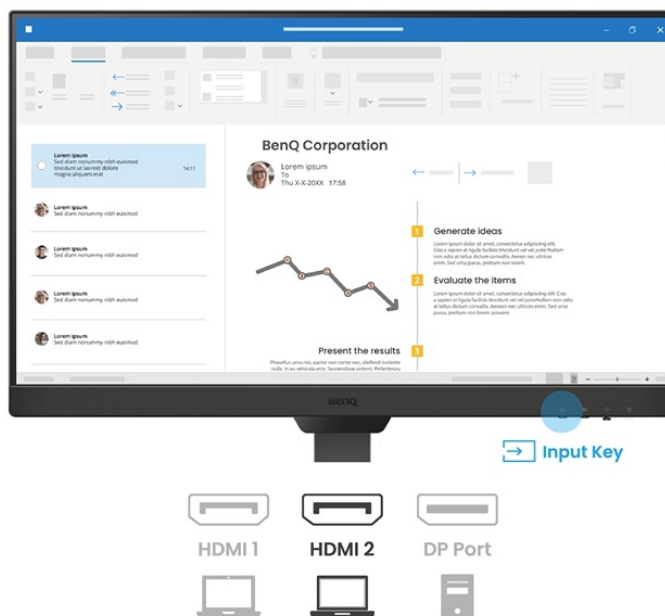

Popis

BenQ BL2490T - všechny pracovní potřeby, jeden displej

S monitorem BenQ BL2490T dokážete čelit každé pracovní výzvě. Vyznačuje se potřebnou **ergonomií pro nastavení do výšky či úhlu otočení až o 90°**. Díky tomu se přizpůsobí všem vašim potřebám ohledně pohodlí a umožní vám efektivně pracovat po celý den. Displej dosahuje **úhlopříčky 23,8"** a ostrého **Full HD rozlišení**. PC aplikace, internetové stránky, dokumenty a multimediální obsah tak zobrazí jasně a ostře.

Displej se může pochlubit **technologíí IPS** pro vykreslování obsahu v širokých pozorovacích úhlech nebo **99% pokrytím sRGB barevné palety**. To znamená produkci živých a realistických barev, které oceníte nejenom při práci s obrázky a běžné editaci, ale také třeba streamování videí či jen čtení textů. S další výbavy stojí za to zmínit například **zabudované reproduktory**, které se postarají o ozvučení o plnohodnotné ozvučení.

BenQ BL2490T

LED monitor s úhlopříčkou **23,8"** a Full HD rozlišením **1920 × 1080** bodů. Nabízí kontrastní poměr **1300 : 1**, jas **250 cd/m²**, dobu odezvy **5 ms** a pokrytí 99 % sRGB barevné palety. Použitá technologie **IPS** nabízí pozorovací úhly 178° horizontálně i vertikálně. Monitor disponuje **VESA uchycením** a integrovanými **stereo reproduktory** s celkovým výkonem **4 W**. Monitor disponuje také speciálním režimem **Eye-Care**, který šetří vaše oči tím, že upravuje jas obrazovky dle změny světla v prostředí. Potěší také výškově nastavitelný stojan a funkce **Pivot**, která umožňuje otočení obrazovky o 90°.

Součástí balení je HDMI kabel.

ZÁKLADNÍ SPECIFIKACE

Typ panelu: IPS

Úhlopříčka: 23,8"

Poměr stran: 16 : 9

Rozlišení: 1920 × 1080 px

Kontrastní poměr: 1300 : 1

Doba odezvy: 5 ms