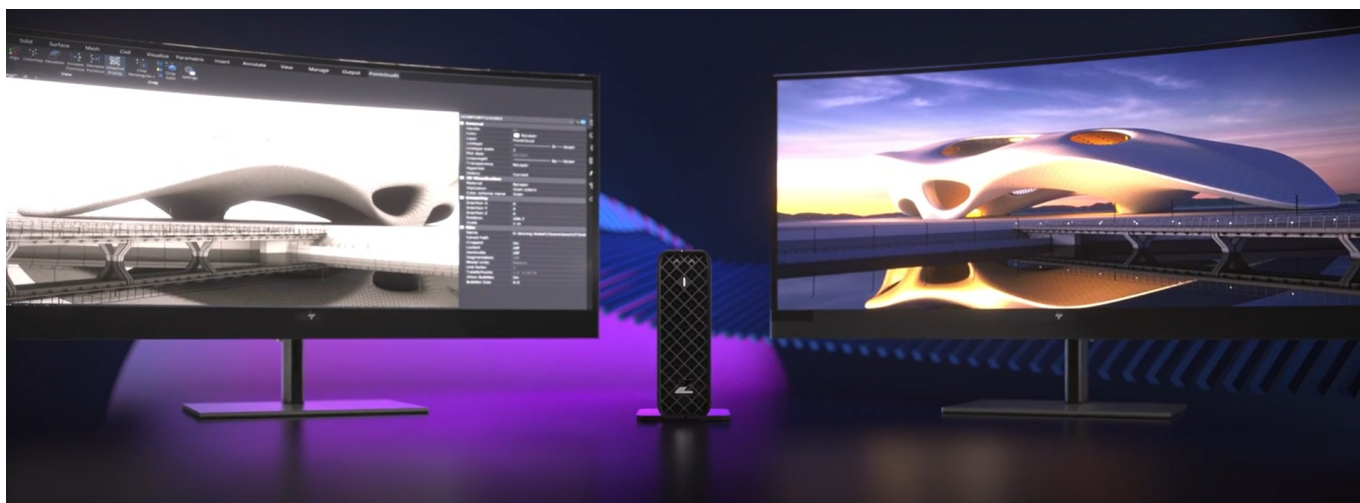

Pracovní stanice HP Z2 Mini G9, která vás oslní výkonem i kompaktními rozměry. Je vítána všude, kde je potřeba zvládnout náročné výpočetní procesy, **multitasking** a vizuálně pokročilé projekty. Navíc se díky **formátu skříně Mini PC** snadno vměstná na jakékoli místo na stole či pod ním, takže šetří místo a nenarušuje organizaci osobního pracoviště. PC lze upevnit také například na monitor.