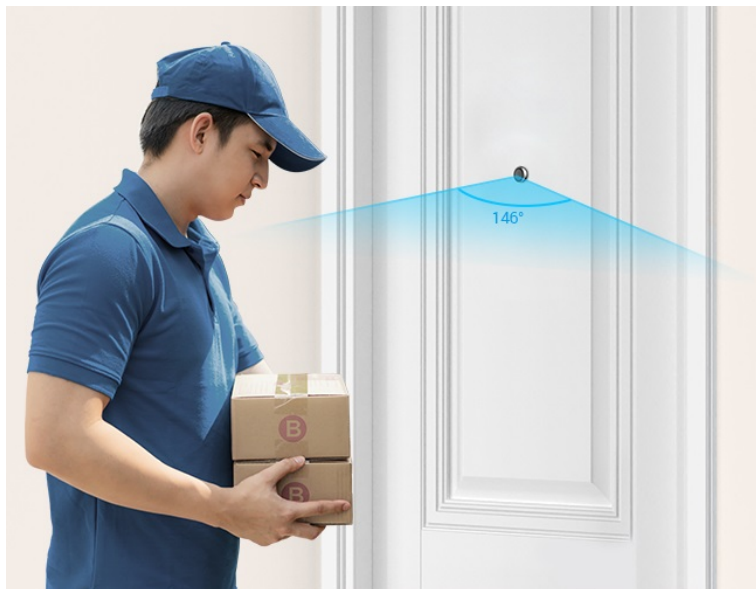

### Vždy a všude víte, kdo stojí za domácími dveřmi - kukátko EZVIZ HP2

**Dveřní kukátko EZVIZ HP2 se zbudovanou kamerou**, se kterou budete mít vždy přehled o tom, kdo stojí za dveřmi a co se tam děje. Kamera podporuje **široké úhly záběru**, a tak s přehledem a ostře zachytí obličej návštěvníků, balíčky od doručovatelů, nákupní tašky z on-line obchodů a zkrátka všechno a všechny, kteří se mihnou před vašimi dveřmi. Svým designem je kamera absolutně nenápadná a dokonale splyne s dveřmi. Hlavní předností **chytrého kukátka EZVIZ HP2** je především možnost sledování na dálku z pohodlí gauče.

Pomocí **aplikace EZVIZ** ve vašem smartphonu můžete jednoduše kontrolovat dění na chodbě nebo pořídit živé video, ať už jste kdekoli. Součástí je také **samostatný displej**, který vám umožní v reálném čase obhlédnout prostor za dveřmi. Na velkém 4,3palcovém displeji můžete sledovat živé přenosy obrazu a snadno identifikovat osoby za dveřmi. Díky **bezdrátovému připojení skrze Wi-Fi** je konektivita rychlá a jednoduchá.

## EZVIZ HP2

Dveřní kukátko s kamerou nabízí rozlišení **1920 × 1080** obrazových bodů a úhel záběru **146°**. Součástí kukátka je 4,3" barevný displej, který umožňuje na první pohled zjistit, co se děje za dveřmi. Díky bezdrátovému připojení pomocí technologie **Wi-Fi** a mobilní aplikaci budete mít přehled o situaci před dveřmi **24 hodin denně, 7 dní v týdnu** odkudkoli skrze váš smartphone. O napájení se stará vestavěná baterie s kapacitou **2200 mAh**.

#### Monitor:

**Velikost displeje:** 4,3"

**Napájení:** DC 5 V (±10 %), spotřeba max. 2 W

**Rozměry:** 113 × 75 × 20 mm

[Aplikace pro Android](#)

[Aplikace pro iOS](#)