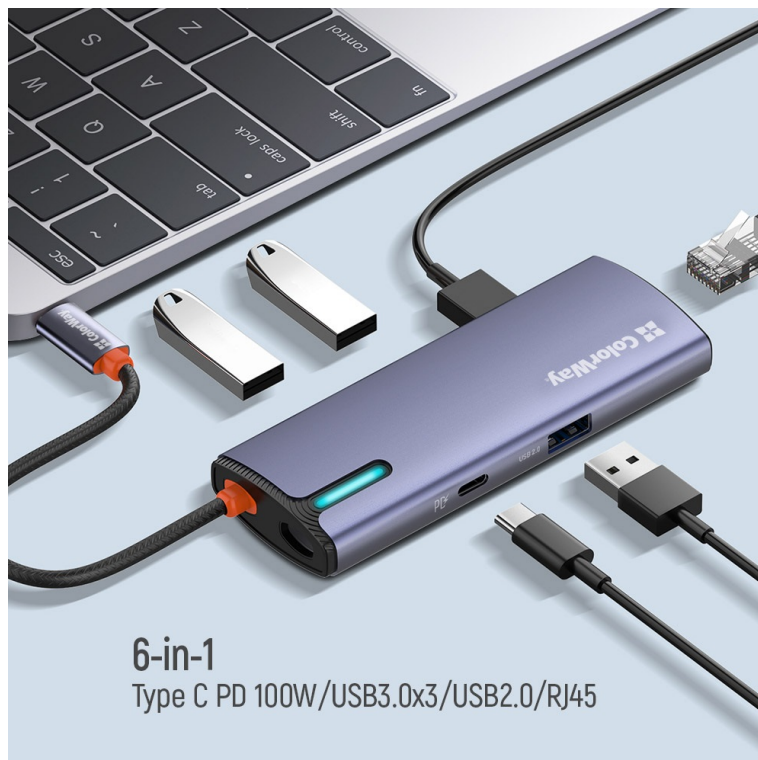

Popis

Více portů do vašeho pracovního prostoru - ColorWay CW-HUB03

Dokovací stanice ColorWay CW-HUB03 je ideální volbou pro rozšíření konektivity a funkčnosti notebooku, tabletu, smartphonu, mini PC a dalších kompatibilních zařízení. **Kompaktní a lehká** periferie je ideální na přenášení a využití na cestách. Poskytne vám dalších **6 portů**, které můžete upotřebit rozmanitým způsobem.

Umožní vám připojit různé druhy zařízení, nositelné elektroniky nebo připojení k síti vysokou rychlostí až 1000 Mbps. **USB Hub ColorWay CW-HUB03** se tak uplatní všude, kde potřebujete pracovat s více zařízeními najednou. Nejen v kanceláři, ale také domácnosti oceníte **rychlé a jednoduché připojení externích disků, tiskáren smartphonů atd.**

ColorWay CW-HUB03

Dokovací stanice rozšíří váš notebook, počítač nebo telefon s **USB-C** rozhraním o několik portů. Pro připojení periférií jsou přítomny **čtyři USB 3.0** porty a **jeden USB-C** port, který zároveň podporuje napájení pomocí technologie **Power Delivery 3.0 výkonem až 100 W**. Navíc je k dispozici **LAN (RJ-45)** port s rychlostí přenosu dat až 1 Gbps.

Rozhraní: USB-C

Délka kabelu: 17 cm

Rozměry: 112,5 × 42 × 16,5 mm

Barva: šedá