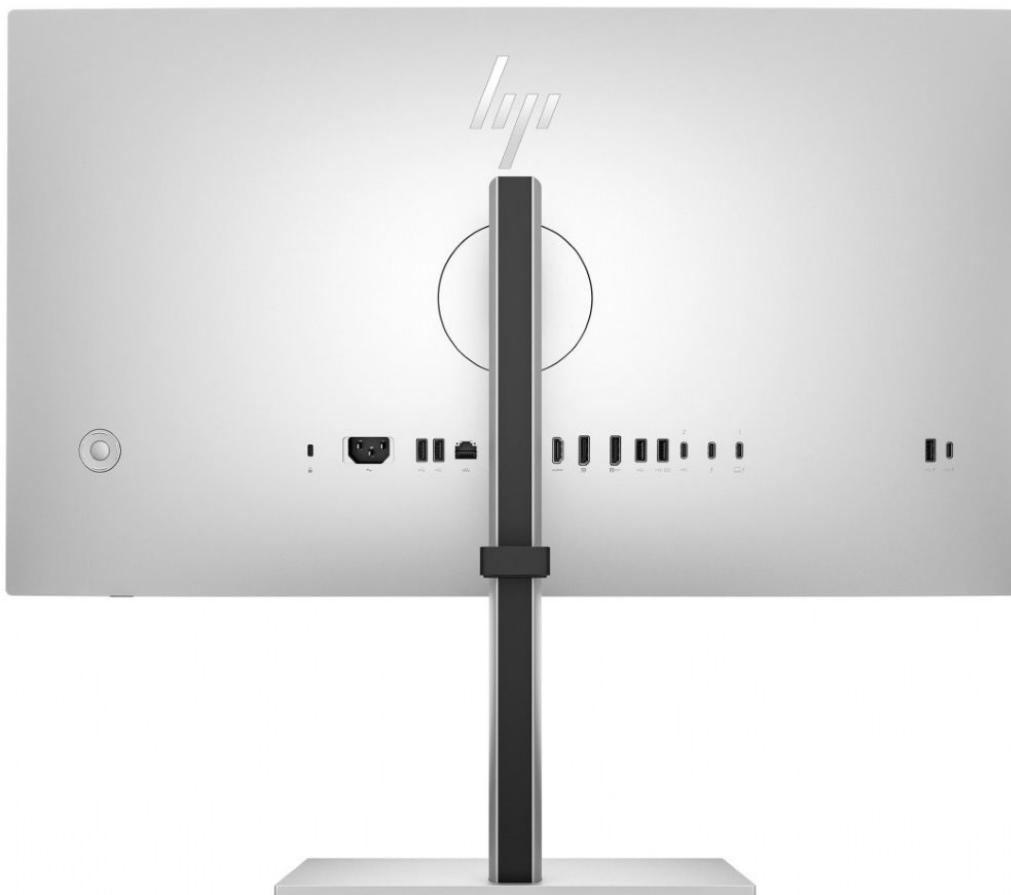

Monitor HP 727pk pro náročnou práci a kreativní projekty. Díky **100% pokrytí barevné škály sRGB** produkuje bohaté a přesné barvy. Velký **displej s úhlopříčkou 27 palců** vám umožní pracovat přesně podle představ. Je natolik prostorný, že přehledně zobrazí aplikace či internetová okna. Umožní vám využívat i více kompatibilních obrazovek současně díky **propojení pomocí technologie Daisy Chain**. Vytvoříte moderní a výkonnou soustavu dvou obrazovek, která je vhodná do firemní kanceláře i moderní domácnosti. Díky **integrovanému KVM přepínači** je ovládání obsahu na dvou obrazovkách ještě pohodlnější.

HP 727pk

LED monitor s úhlopříčkou **27"** nabízí 4K rozlišení **3840 × 2160** obrazových bodů a obnovovací frekvenci 60 Hz. Disponuje kontrastním poměrem **2000 : 1**, jasem **400 cd/m²**, dobou odezvy **5 ms** a **100% pokrytím** barevné škály **sRGB**. Použitím technologie **IPS** je dosaženo širokých pozorovacích úhlů **178° horizontálně i vertikálně**. K dispozici je také **pět portů USB 3.1** a **čtyři porty USB-C**, z nichž jeden kromě vysokorychlostního přenosu videa a dat umožňuje napájení připojených zařízení až do 100 W a druhý do 15 W. Integrovaný **KVM přepínač** umožňuje ovládat dvě zařízení připojená k monitoru prostřednictvím jediné klávesnice a myši. Díky technologii **Daisy Chain** lze jednoduše propojit více monitorů a připojit je k počítači jediným kabelem. V neposlední řadě jistě potěší výškově nastavitelný stojan s funkcí **Pivot**, která umožňuje otočení obrazovky o 90°.