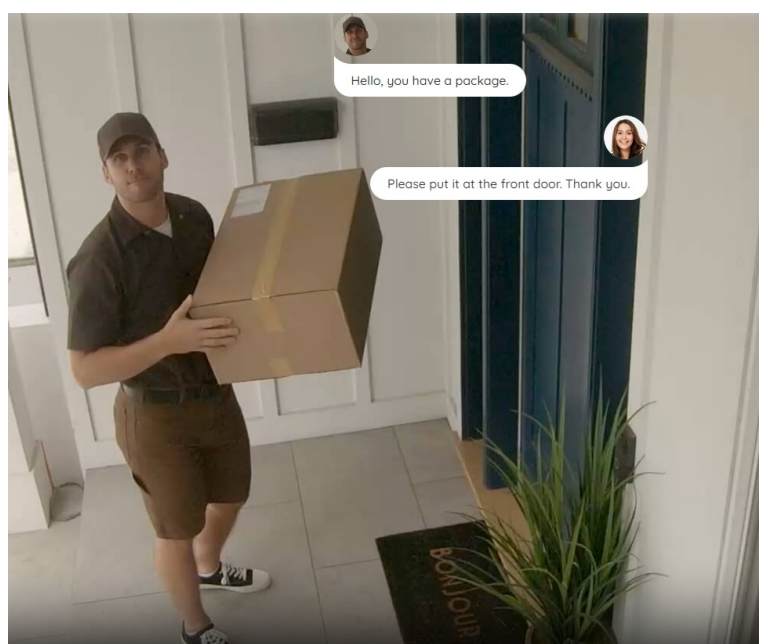

**Popis****IP kamera Reolink Trackmix Series W760 - rozšířte zabezpečení jakéhokoli prostoru**

**Výkonná IP kamera Reolink Trackmix Series W760** v provedení PTZ, která je vhodná pro zabezpečení domácnosti nebo firemního objektu. **Dvojice objektivů** umožňuje synchronní snímání prostoru a zajišťuje ostrý a detailní obraz v **panoramatickém i přiblíženém pohledu**.

Tato IP kamera dokáže rozlišit **osoby, vozidla nebo zvířata** od dalších objektů, a tak potlačuje falešné poplachy. **Zabudovaný reproduktor s mikrofonem** vám umožní obousměrnou komunikaci, takže nastalou situaci máte mnohem lépe pod kontrolou. Samozřejmostí jsou také **funkce nočního vidění**, díky čemuž získáte dobře viditelné záběry i za tmy.

Podpora **bezdrátového připojení skrze dvoupásmovou Wi-Fi** zajistí stabilní konektivitu a plynulý obraz. O vnější ochranu se pak stará robustní kryt se **stupněm krytí IP65**, který kameru **Reolink Trackmix Series W760** chrání před vnějšími vlivy prostředí. Snadné ovládání kamery umožňuje **aplikace Reolink**, se kterou nastavíte detekční zóny a další bezpečnostní parametry, ať už jste kdekoli.