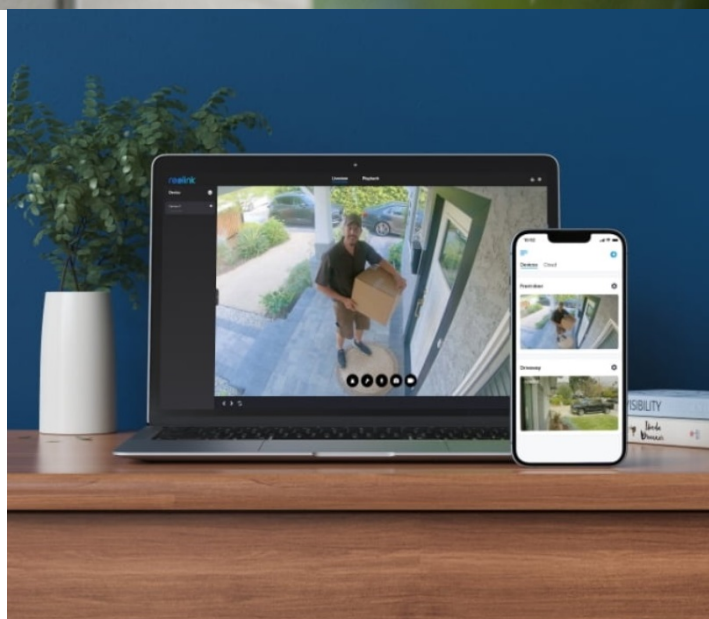

Bezpečnostní IP kamera Reolink W330, která vaši bezpečnost staví na vysokorychlostní **technologii Wi-Fi 6**. Díky tomu podporuje plynulé streamování obrazu ve vysoké kvalitě 4K a bez zpoždění. **Snímač CMOS se 4K rozlišením** vám zprostředkuje všechny detaily a ostrý obraz bez rozmazání. V noci oceníte podporu barevného nočního vidění s možností nastavení bodového reflektoru, který se spustí při detekci pohybu.

V klidovém režimu pak snímá obraz černobíle. O podezřelé detekci vás kamera Reolink W330 **informuje v reálném čase formou upozornění skrze aplikaci Reolink**. **Inteligentní detekce** dokáže rozpoznat osoby, vozidla i zvířata, takže výrazně potlačuje falešné poplachy. V případě narušení prostoru se aktivuje reflektor i siréna pro efektivní vystrašení nezvaného návštěvníka.

Podezřelé osoby můžete překvapit také s využitím obousměrné komunikace, kterou obstarává zabudovaný **reproduktor a mikrofon**. IP kamera Reolink W330 se vyznačuje **robustní konstrukcí s krytím IP67**. Díky tomu je vhodná pro venkovní instalaci a provoz v jakémkoli počasí.

Reolink W330

8megapixelová IP kamera typu **bullet** nabízí snímač **1/2,7" CMOS** s rozlišením **3840 x 2160** obrazových bodů a úhlem záběru **88,8°** (horizontálně). V případě zhoršených světelných podmínek či tmy je přítomen IR přísvit do vzdálenosti **až 30 m** a bílý **LED přísvit** pro barevné záznamy v noci. Připojení lze jednoduše realizovat bezdrátově pomocí **Wi-Fi (802.11a/b/g/n/ac/ax)**. Díky **aplikaci Reolink** lze sledovat dění v domácnosti či jiných prostorech **24 hodin denně, 7 dní v týdnu** odkudkoli skrze váš smartphone. Kamera navíc disponuje zabudovaným mikrofonem a reproduktorem. Díky voděodolnosti dle **IP67** nabízí jak vnitřní, tak i venkovní možnost použití.