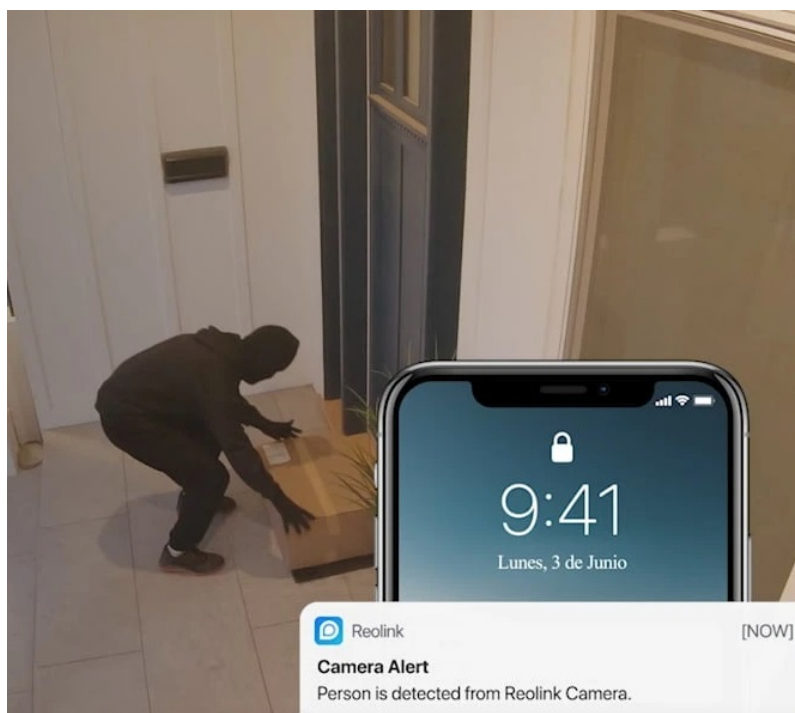

Popis

Reolink W430 - pokryje prostor pro vaše bezpečí

Bezpečnostní IP kamera Reolink W430 s podporou nočního vidění a vysokorychlostního přenosu dat. Díky **technologii Wi-Fi 6** je zajištěno hladké streamování obsahu ve vysokém rozlišení a bez zpoždění, takže situaci u vás doma můžete sledovat bez omezení. **Výkonný CMOS snímač** dokáže produkovat obra v rozlišení 4K.

S přehledem zachytí všechny potřebné detaily, aniž byste museli cokoli luštit. Mezi další funkce patří **5x optický zoom**, který zlepšuje zorné pole a dokáže pokrýt nečekané okamžiky v lepších detailech. **Kamera Reolink W430** disponuje **Wi-Fi konektivitou**, která využívá dvou pásem a podporuje jak silný signál i plynulý přenos, tak širší dosah celé sítě.

IP kamera Reolink W430 je vybavena **režimem nočního vidění** a každou noc je v akci. O všem, co se kolem šustne, budete informováni formou **notifikací**. Díky **aplikaci Reolink** máte nastavení a fungování pod kontrolou prostřednictvím svého smartphonu.

Reolink W430

8megapixelová IP kamera typu **bullet** nabízí snímač **1/2,8" CMOS** s rozlišením **3840 × 2160** obrazových bodů a úhlem záběru **105° až 31°** (horizontálně). V případě zhoršených světelných podmínek či tmy je přítomen IR přísvit do vzdálenosti **až 30 m** a bílý **LED přísvit** pro barevné záznamy v noci. Připojení lze jednoduše realizovat bezdrátově pomocí **Wi-Fi (802.11a/b/g/n/ac)**. Díky **aplikaci Reolink** lze sledovat dění v domácnosti či jiných prostorech **24 hodin denně, 7 dní v týdnu** odkudkoli skrze váš smartphone. Kamera navíc disponuje zabudovaným mikrofonem a reproduktorem. Díky voděodolnosti dle **IP67** nabízí jak vnitřní, tak i venkovní možnost použití.