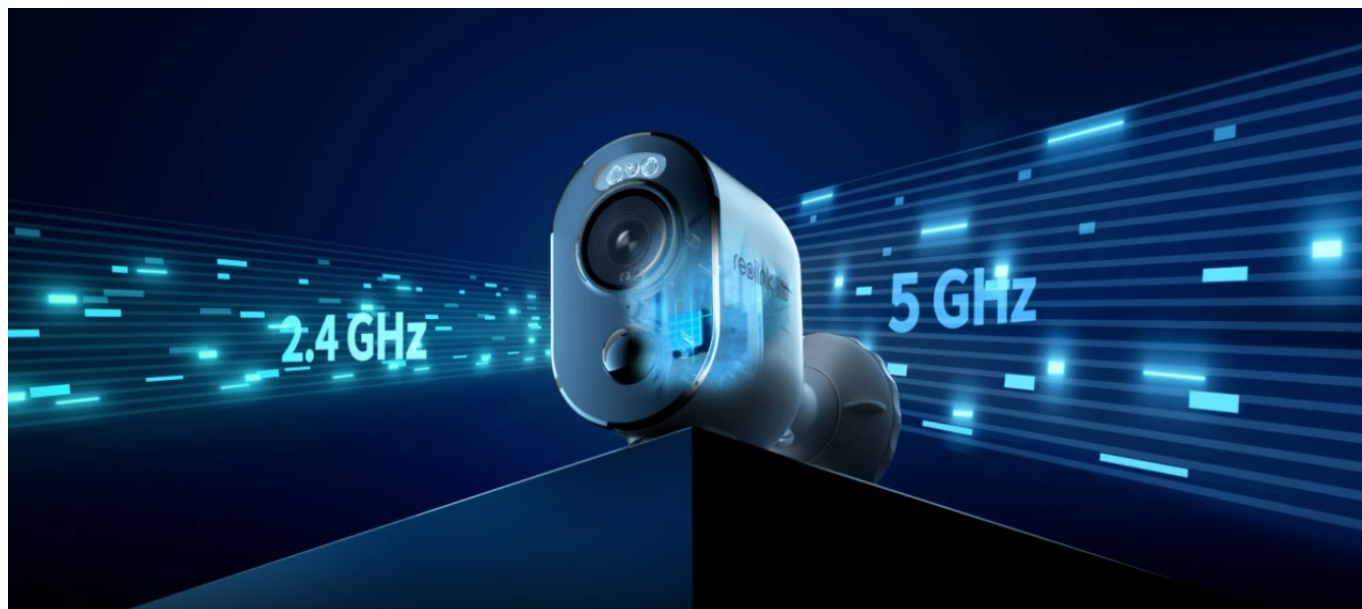

IP kamera Reolink Argus Series B350 přináší efektivní ochranu vašeho prostoru. Kamera dokáže zachytit obraz ve **vysokém rozlišení 4K**, takže záznamy jsou jasné, čisté a obsahují všechny potřebné detaily. Díky **pokročilé detekci** dokáže rozlišit osoby, vozidla i zvířata od dalších objektů, a tak potlačit falešné poplachy.

Samozřejmostí je **noční režim s integrovaným IR přísvitem a barevným LED přísvitem**, takže ani za špatných světelných podmínek nebo uprostřed noci nenechá nic bez dozoru. **IP kamera Reolink Argus Series B350** podporuje bezdrátové připojení skrze **dvoupásmovou Wi-Fi**, díky čemuž je zajištěna snadná instalace bez kabelů a flexibilní umístění přesně podle vašich požadavků například na příjezdovou cestu, verandu, pergolu.

O provoz se stará **dobíjecí baterie s dlouhou výdrží**, případně lze využít i formu solárního panelu, a tak je vhodná i pro ty, kteří dbají na šetrnost a ekologii. Nechybí ani **integrováný mikrofon a reproduktor** pro oboustrannou komunikaci. Konstrukce splňuje **certifikaci IP65**, díky čemuž je vhodná pro umístění ve vnitřním i vnějším prostoru.

Reolink Argus Series B350

8megapixelová IP kamera typu **bullet** nabízí **CMOS** snímač s rozlišením **3840 x 2160** obrazových bodů a úhlem záběru **105°** (horizontálně). V případě zhoršených světelných podmínek či tmy je přítomen **IR přísvit** do vzdálenosti **až 10 m** a barevný **LED přísvit**. Připojení lze jednoduše realizovat bezdrátově pomocí **Wi-Fi**. Díky **aplikaci Reolink** lze sledovat dění v domácnosti či jiných prostorech **24 hodin denně, 7 dní v týdnu** odkudkoli skrze váš smartphone. Kamera navíc disponuje