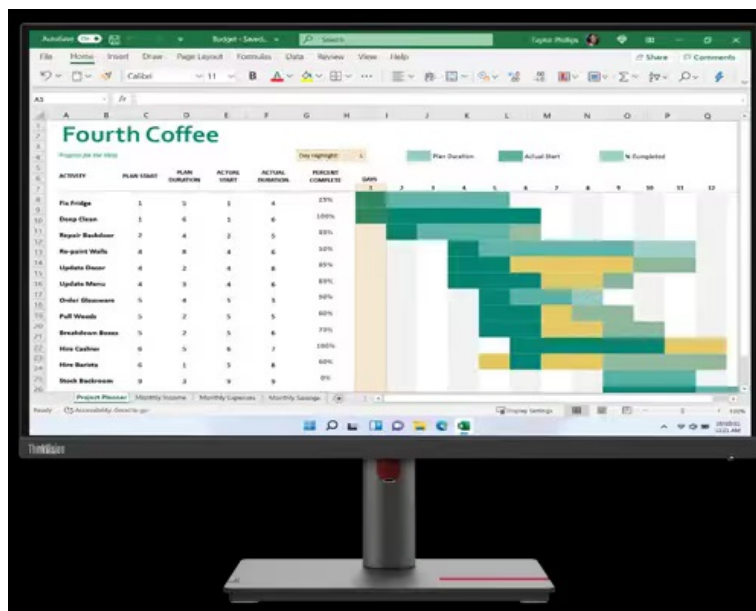

## Lenovo ThinkVision T27h-30 - ostrý obraz do moderní kanceláře nebo domácnosti

**Monitor Lenovo ThinkVision T27h-30** s kvalitním **QHD displejem**, který je navržen pro maximální pracovní produktivitu. Displej s **úhlopříčkou 27"** je natolik prostorný, aby přehledně zobrazil aplikace, tabulky, dokumenty i multimediální obsah. Umožní vám rovněž činnost s více okny najednou, a tak podpoří **efektivní multitasking**. **IPS panel** produkuje široké pozorovací úhly a displej **pokrývá 99 % sRGB barevné palety**, takže si veškerý obsah v bohatých barvách dopřejete bez zkreslení i při pohledu ze stran.

**Konstrukce s tenkými rámečky** umožňuje komfortní sledování při konfiguraci s více monitory vedle sebe. **Monitor Lenovo ThinkVision T27h-30** potěší také pestrou konektivitou, která obsahuje **HDMI, DisplayPort, USB 3.0**, a dokonce také **USB-C**. Díky rozličným možnostem připojení vytvoříte okolo monitoru všestranné výpočetní centrum pro práci, případně multimediální zábavu.

### Lenovo ThinkVision T27h-30

LED monitor s úhlopříčkou **27"** a Quad HD rozlišením **2560 × 1440** obrazových bodů nabízí jas **350 cd/m<sup>2</sup>**, dobu odezvy **4 ms** a pokrytí **99 % sRGB**. Použitím technologie **IPS** je dosaženo širokých pozorovacích úhlů **178° horizontálně i vertikálně**. K dispozici jsou **čtyři USB 3.0 porty**, ethernetový port **RJ-45** a jeden port **USB-C**, který kromě vysokorychlostního přenosu videa a dat umožňuje napájení připojených zařízení až do 90 W. Potěší také výškově nastavitelný stojan a funkce **Pivot**.

## **ZÁKLADNÍ SPECIFIKACE**

**Typ panelu:** IPS

**Úhlopříčka:** 27"

**Poměr stran:** 16 : 9

**Rozlišení:** 2560 × 1440

**Kontrastní poměr:** 1000 : 1

**Doba odezvy:** 4 ms

**Rozhraní:** 1× HDMI, 1× DisplayPort vstup, 1× DisplayPort výstup, 1× audio výstup, 1× RJ-45, 4× USB 3.0, 1× USB-C