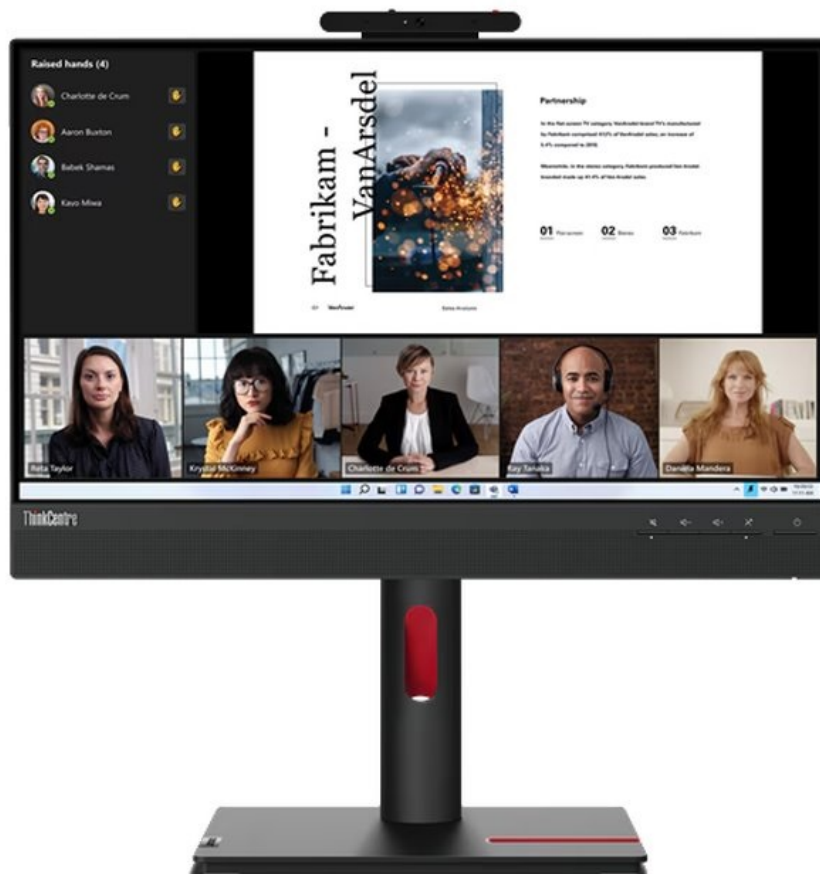

## Lenovo ThinkCentre Tiny-In-One 22 Gen5 - modulární FHD monitor na každé moderní pracoviště

**Kompaktní monitor Lenovo ThinkCentre Tiny-In-One 22 Gen5** je ideální pro kancelářskou činnost i sledování multimediálního obsahu. Ostrý obraz ve **Full HD rozlišení** zajistí komfortní čtení dokumentů, správu tabulek, práci s aplikacemi i zřetelné zobrazení vizuálních prvků, videa, fotografií apod. **Modulární design Tiny-In-One (TIO) 5. generace** umožňuje rychlou a snadnou instalaci Lenovo ThinkCentre Tiny nebo ThinkStation Tiny (od 4. generace) do vyhrazeného slotu na zadní straně monitoru. Váš pracovní prostor vždy uspořádaný a k potřebným konektorům se dostanete během okamžiku.

### Lenovo ThinkCentre Tiny-In-One 22 Gen5

LED monitor o úhlopříčce **21,5"** nabízí Full HD rozlišení **1920 × 1080** obrazových bodů, kontrastní poměr **1000 : 1**, dobu odezvy **4 ms** a jas **250 cd/m<sup>2</sup>**. Technologie **IPS** poskytuje široké pozorovací úhly **178° horizontálně i vertikálně**. K dispozici je jeden **port USB 3.0** pro připojení periferií. Ozvučení poskytuje **dvojice reproduktorů** s celkovým výkonem 6 W. Pro videokonference je připravena Full HD webkamera. **Integrovaný KVM přepínač** umožňuje ovládat dvě zařízení připojená k monitoru prostřednictvím jediné klávesnice a myši. Stačí mezi nimi přepnout praktickým tlačítkem. Potěší také výškově nastavitelný stojan a funkce **Pivot**, která umožňuje otočení obrazovky o 90°. Předností je možnost umístění počítače Lenovo ThinkCentre Tiny nebo ThinkStation Tiny (od 4. generace) do speciálního slotu na zadní straně monitoru.