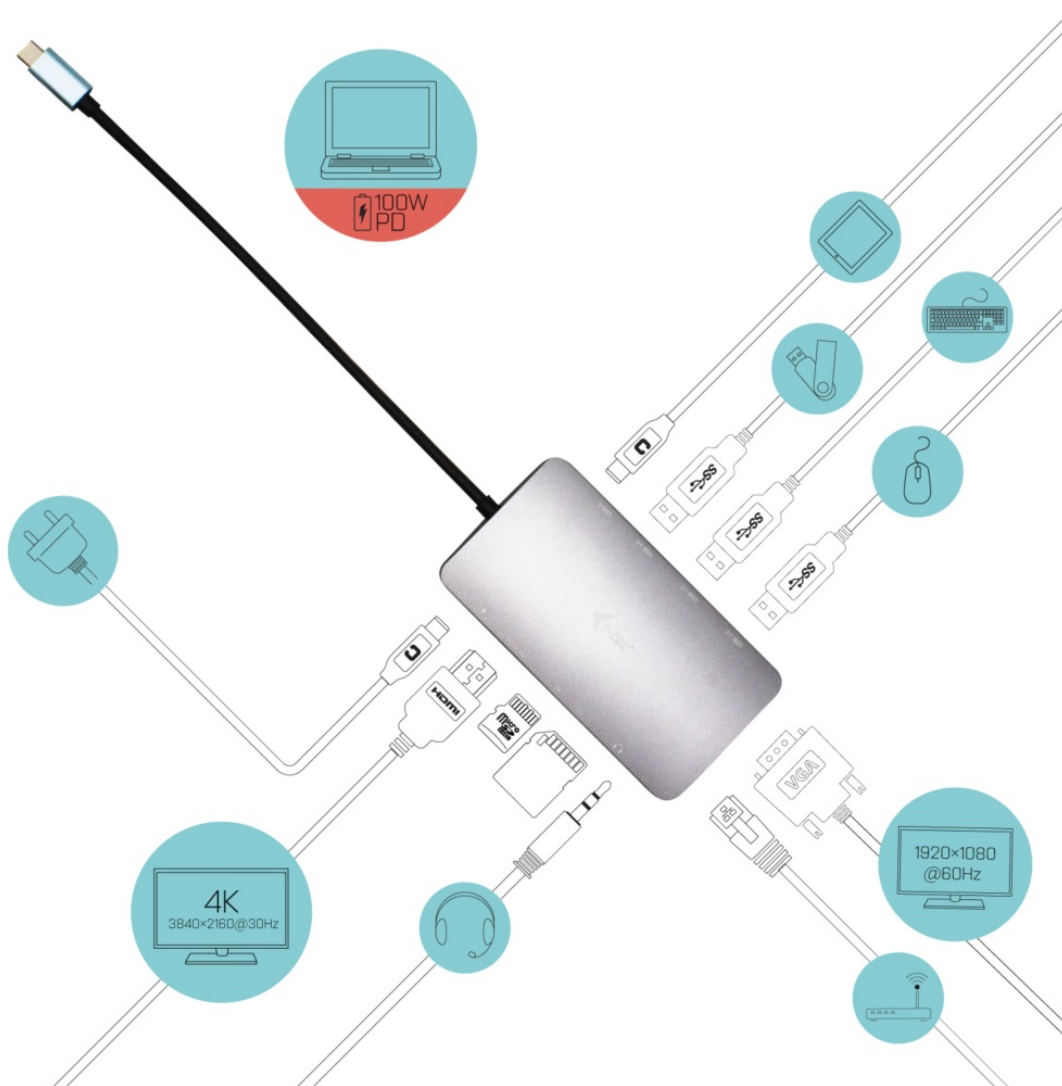

I-TEC USB-C METAL NANO DOCK HDMI/VGA 100W + NABÍJEČKA

Cena celkem:	2 449 Kč (bez DPH: 2 024 Kč)
Běžná cena:	2 694 Kč
Ušetříte:	245 Kč
Kód zboží:	DOCTEC0089
Part No.:	C31NANOVGA100
Záruka:	24 měs.
Stav:	Nové zboží

Popis

I-TEC USB-C Metal Nano Dock HDMI/VGA - vše, co potřebujete pro rozšíření

Dokovací stanice I-TEC USB-C Metal Nano Dock HDMI/VGA kompaktních rozměrů, která je vhodná na cesty. Poskytne vám dostatek konektorů pro připojení externího monitoru či projektoru. Konstrukce z broušeného hliníku zajišťuje mechanickou pevnost a odolnost při častém přenášení. **I-TEC USB-C Metal Nano Dock** obsahuje celou řadu portů v podobě **HDMI**, **VGA** i **USB 3.0**. Je tak kompatibilní s novými i staršími zařízeními. Porty USB vám umožní využívat rozmanité USB periferie, samozřejmostí je také přítomnost **GLAN Ethernetu** pro vysokorychlostní připojení k internetu. Pokud preferujete poslech hudby nebo on-line komunikaci v soukromí, jistě oceníte **kombinovaný 3.5mm audio/mic port** pro sluchátka s mikrofonem. Dokovací stanice umožní také **napájení notebooku nebo tabletu výkonem až 100 W**.

I-TEC USB-C Metal Nano Dock HDMI/VGA 100 W + nabíječka

Dokovací stanice v kovovém provedení nabízí velké množství praktických portů. K počítači či notebooku se připojuje pomocí **USB-C portu s podporou Thunderbolt 3/4** a je tak schopná na podporovaných zařízeních přenášet i napájení **až 100 W**. Vysokorychlostní přístup k internetu lze realizovat skrze přítomný **RJ-45** port. K dokovací stanici lze připojit také monitor skrze rozhraní **HDMI** nebo **VGA**. Pro připojení periférií jsou přítomny **tři USB 3.0 porty** a jeden **USB-C** port. Mimo to je k dispozici i **čtečka microSD a SD karet**. Pro připojení sluchátek či mikrofonu pak slouží **kombinovaný 3,5 mm konektor**.

K dokovací stanici je rovněž přiložen napájecí adaptér o celkovém výkonu 100 W.

Upozornění: Porty HDMI a VGA je možné připojit současně, v takovém případě se ale zobrazí na obou monitorech stejný obraz.