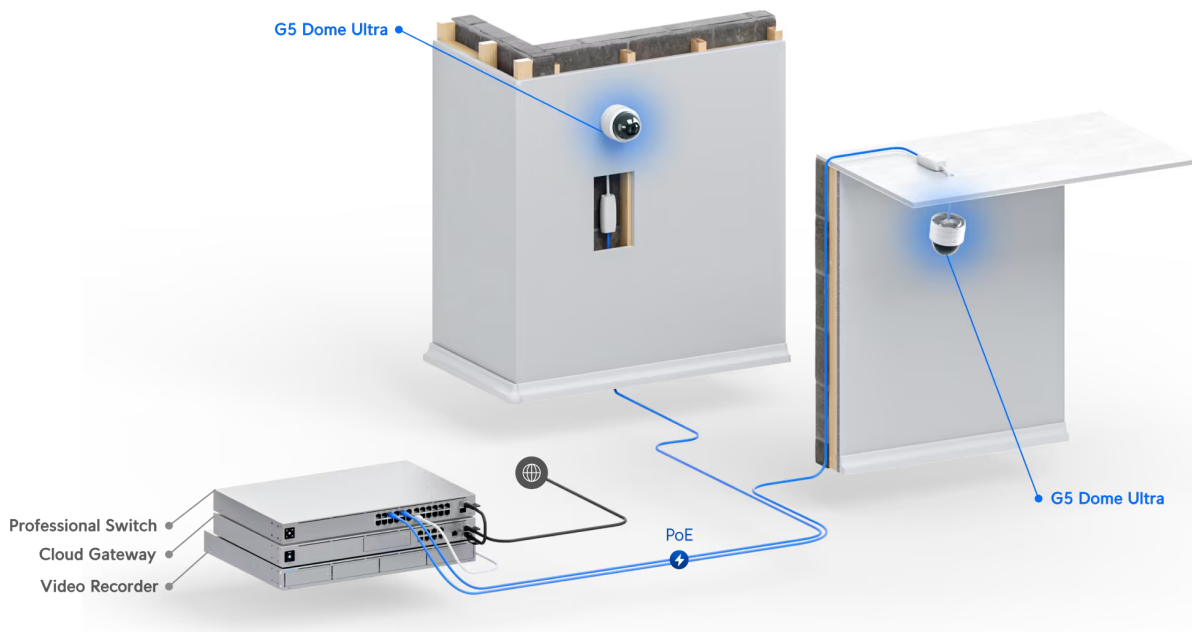

### Ubiquiti UniFi G5 Dome Ultra Black

Kamera **UniFi G5 Dome Ultra** poskytuje čistý a ostrý obraz v **rozdělení 2688 × 1512 při 30 fps** s možností nočního vidění.

Kamera podporuje **PoE napájení (37-57 V DC)**. Balení neobsahuje PoE injektor.

- 4 Mpx CMOS senzor (1/2.4") & rozlišení 2688 × 1512 při 30 fps (16 : 9)
- Úhel záběru: 102,4° horizontálně, 54,9° vertikálně, 120,6° diagonálně
- Vestavěné IR LED diody a automatický IR cut filtr pro lepší noční vidění
- Odolnost IK06 (antivandal)
- ARM Dual-Core Cortex-A7 procesor/čip
- Podpora PoE 37-57 V DC (injektor není součástí balení)

## ZÁKLADNÍ SPECIFIKACE

**Rozlišení snímáče:** 4 Mpx  
**Snímací čip:** 1/2,4" CMOS senzor  
**Maximální rozlišení:** 2688 × 1512 px  
**Snímková rychlost:** max. 30 fps  
**IR přísvit:** ano, do 20 m  
**Objektiv:** pevný  
**Rozhraní:** 1× RJ-45 10/100 Mbps  
**Slot paměťových karet:** ne  
**Audio:** ne  
**Napájení:** PoE 37-57 V DC  
**Pracovní teplota:** -20 až +40 °C  
**Hmotnost:** 175 g  
**Rozměry:** 68,2 × 63,6 × 63,6 mm