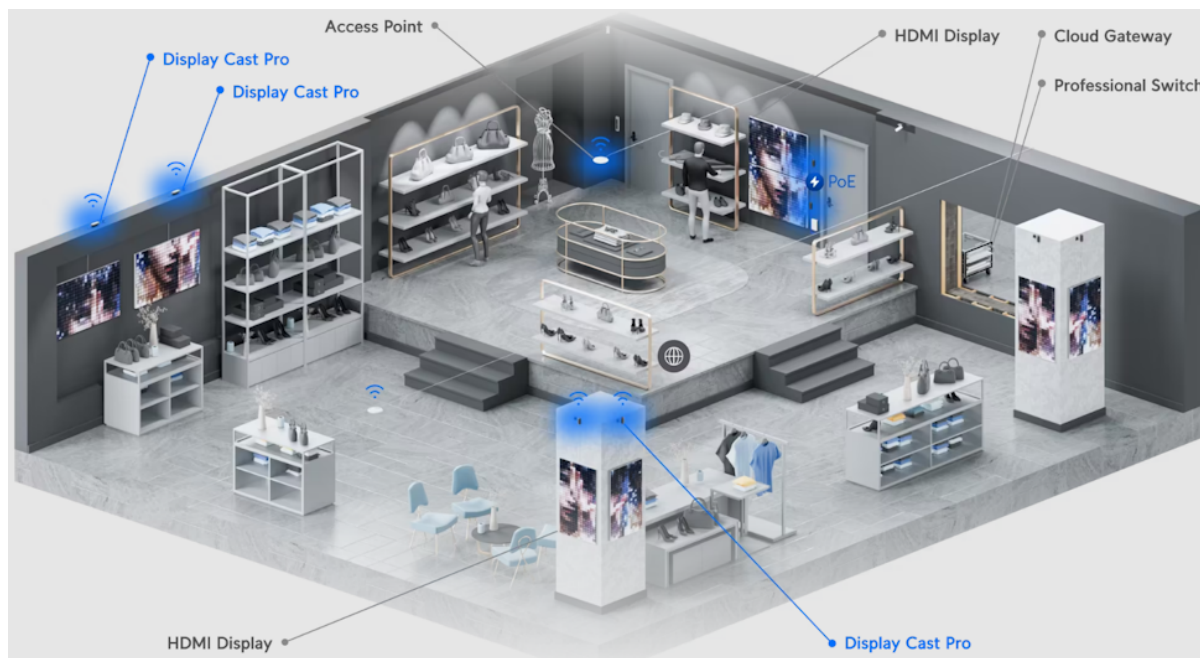

Zobrazovací zařízení, které okamžitě přemění jakýkoli **HDMI** displej na spravované zařízení **digital signage**. Podporuje přehrávání multimediálního obsahu, webový režim a možnost připojení periferií pomocí **USB-C** portu.

Přenosný modul umožňuje prezentovat vlastní multimediální playlisty vytvořené v aplikaci UniFi Connect na libovolném displeji kompatibilním s rozhraním HDMI. Poháněný je osmijádrovým procesorem **Arm Cortex-A78**, doplněný o **8 GB** operační paměti. Pro uložení médií disponuje interním úložištěm o kapacitě **32 GB**. Napájení je řešeno skrze **PoE** nebo **USB-C adaptér**.

- Připojení k jakémukoli displeji kompatibilnímu s HDMI
- Automatické zapnutí/vypnutí displeje pomocí HDMI CEC
- Podpora PoE
- Montážní sada včetně úchytky na zeď součástí balení
- Možnost připojení klávesnice a myši pomocí USB-C
- Aplikace pro správu - UniFi Connect web (verze 3.14.6 a novější) & UniFi Connect iOS a Android (verze 2.18.1 a novější)