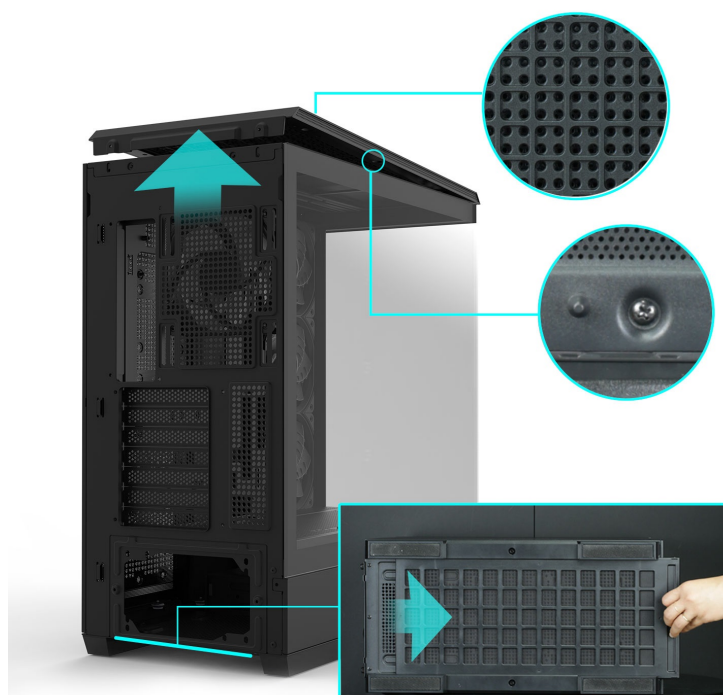

ZALMAN P50 DS - vystavte PC komponenty na odiv

Skříň **ZALMAN P50 DS** představuje elegantní řešení pro sestavení moderního počítačového systému. Disponuje **bočním a předním panelem z tvrzeného skla**, takže vám zprostředkuje impozantní výhled na vnitřní komponenty a jejich uspořádání. Konstrukce je navíc **kovová**, takže je zajištěna pevnost a bytelnost celé PC skříně. Jednoduchý a čistý design je elegantní na pohled, současně však při stavbě počítače nabízí řadu praktických možností.

P50 DS

Podporuje různé formáty **základních desek ATX, Micro ATX, Mini ITX**. Nabízí **zabudovaný displej**, který slouží k monitoringu hlavních parametrů systému v reálném čase, jako je teplota CPU či GPU. Chlazení zajišťuje **čtveřice předinstalovaných 120mm ventilátorů s ARGB podsvícením**. Samozřejmostí je přítomnost konektorů na spodní straně pro připojení hlavních periférií.

ZALMAN P50 DS

Elegantní počítačová skříň nabízí stylovou **prosklenou bočnici i přední panel** a prvotřídní kovovou konstrukci. Součástí skříňe je diagnostický **displej** umístěný na boční straně, který zobrazuje **teplotu procesoru, grafické karty a čas**. Osazení komponentami je lehké díky intuitivnímu **systemu správy kabeláže**, kabely tedy nikde zbytečně nepřekáží. Skříň je osazena **čtyřmi 120mm ventilátory s ARGB podsvícením**. Potěší také možnost rozšíření o dalších 6 ventilátorů. Samozřejmostí jsou prachové filtry. Důmyslné řešení umožňuje pohodlné umístění **až 360 mm dlouhého výměníku** vodního chlazení na horní či boční straně. Ve skříni je dostatek prostoru pro chladič CPU do výšky až 178 mm a grafickou kartu o délce až 435 mm. Na předním panelu se nachází dva porty **USB 3.0**, jeden port **USB-C** a kombinovaný audio port pro sluchátka a mikrofon. Skříň je dodávána **bez zdroje**.