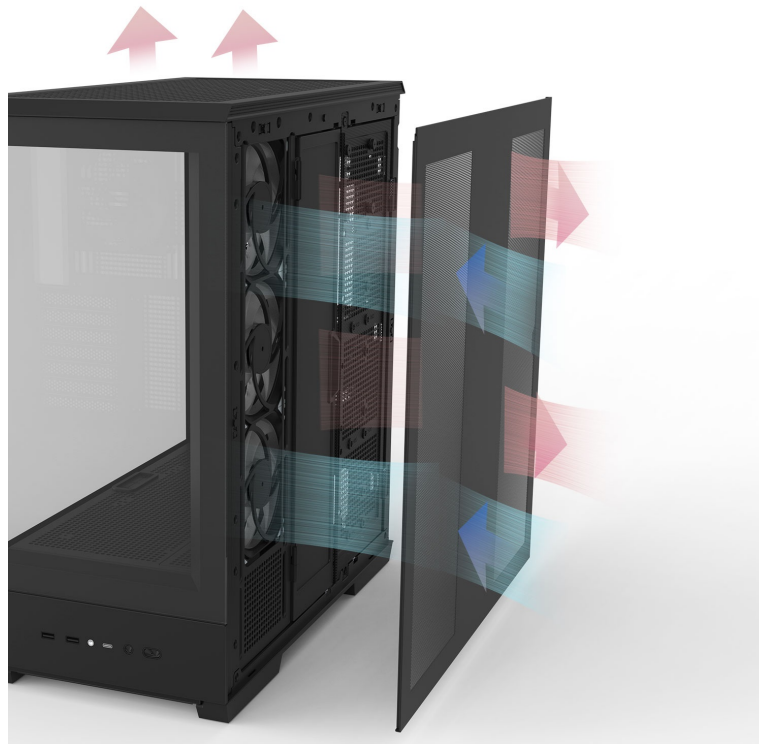

ZALMAN P50 DS - vystavte PC komponenty na odiv

Skříň **ZALMAN P50 DS** představuje elegantní řešení pro sestavení moderního počítačového systému. Disponuje **bočním a předním panelem z tvrzeného skla**, takže vám zprostředkuje impozantní výhled na vnitřní komponenty a jejich uspořádání. Konstrukce je navíc **kovová**, takže je zajištěna pevnost a bytelnost celé PC skříně. Jednoduchý a čistý design je elegantní na pohled, současně však při stavbě počítače nabízí řadu praktických možností.

P50 DS

Podporuje různé formáty **základních desek ATX, Micro ATX, Mini ITX**. Nabízí **zabudovaný displej**, který slouží k monitoringu hlavních parametrů systému v reálném čase, jako je teplota CPU či GPU. Chlazení zajišťuje **čtveřice předinstalovaných 120mm ventilátorů s ARGB podsvícením**. Samozřejmostí je přítomnost konektorů na spodní straně pro připojení hlavních periférií.

ZALMAN P50 DS

Elegantní počítačová skříň nabízí stylovou **prosklenou bočnici i přední panel** a prvotřídní kovovou konstrukci. Součástí skříňe je diagnostický **displej** umístěný na boční straně, který zobrazuje **teplotu procesoru, grafické karty a čas**. Osazení komponentami je lehké díky intuitivnímu **systemu správy kabeláže**, kabely tedy nikde zbytečně nepřekáží. Skříň je osazena **čtyřmi 120mm ventilátory s ARGB podsvícením**. Potěší také možnost rozšíření o dalších 6 ventilátorů. Samozřejmostí jsou prachové filtry. Důmyslné řešení umožňuje pohodlné umístění **až 360 mm dlouhého výměníku** vodního chlazení na horní či boční straně. Ve skříni je dostatek prostoru pro chladič CPU do výšky až 178 mm a grafickou kartu o délce až 435 mm. Na předním panelu se nachází dva porty **USB 3.0**, jeden port **USB-C** a kombinovaný audio port pro sluchátka a mikrofon. Skříň je dodávána **bez zdroje**.