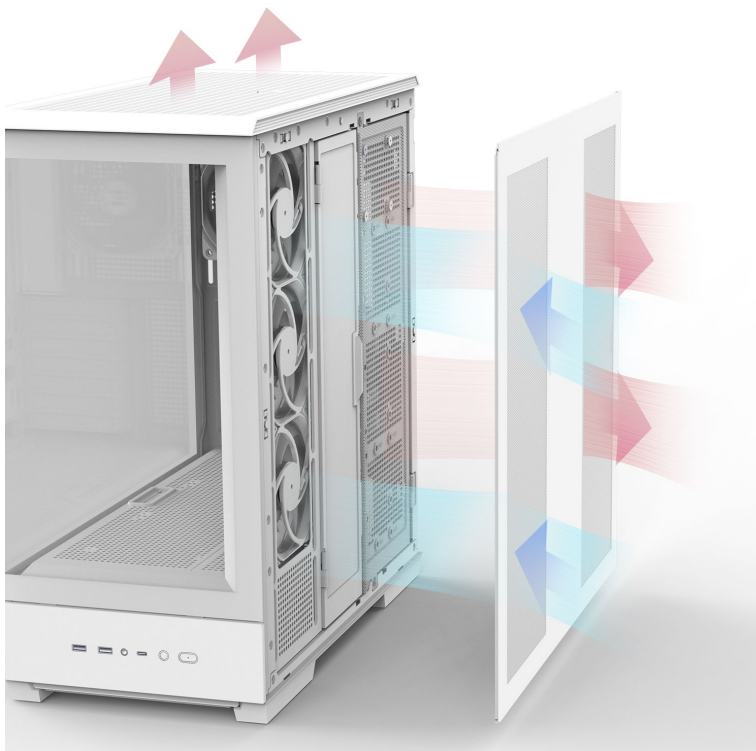

Popis

ZALMAN P50 DS - vystavte PC komponenty na odiv

Skříň ZALMAN P50 DS představuje elegantní řešení pro sestavení moderního počítačového systému. Disponuje **bočním a předním panelem z tvrzeného skla**, takže vám zprostředkuje impozantní výhled na vnitřní komponenty a jejich uspořádání. Konstrukce je navíc **kovová**, takže je zajištěna pevnost a bytelnost celé PC skříně. Jednoduchý a čistý design je elegantní na pohled, současně však při stavbě počítače nabízí řadu praktických možností.

P50 DS

Podporuje různé formáty **základních desek ATX, Micro ATX, Mini ITX**. Nabízí **zabudovaný displej**, který slouží k monitoringu hlavních parametrů systému v reálném čase, jako je teplota CPU či GPU. Chlazení zajišťuje **čtveřice předinstalovaných 120mm ventilátorů s ARGB podsvícením**. Samozřejmostí je přítomnost konektorů na spodní straně pro připojení hlavních periférií.

ZALMAN P50 DS

Elegantní počítačová skříň nabízí stylovou **prosklenou bočnici i přední panel** a prvotřídní kovovou konstrukci. Součástí skříňe je diagnostický **displej** umístěný na boční straně, který zobrazuje **teplotu procesoru, grafické karty a čas**. Osazení komponentami je lehké díky intuitivnímu **systemu správy kabeláže**, kabely tedy nikde zbytečně nepřekáží. Skříň je osazena **čtyřmi 120mm ventilátory s ARGB podsvícením**. Potěší také možnost rozšíření o dalších 6 ventilátorů. Samozřejmostí jsou prachové filtry. Důmyslné řešení umožňuje pohodlné umístění **až 360 mm dlouhého výměníku** vodního chlazení na horní či boční straně. Ve skříni je dostatek prostoru pro chladič CPU do výšky až 178 mm a grafickou kartu o délce až 435 mm. Na předním panelu se nachází dva porty **USB 3.0**, jeden port **USB-C** a kombinovaný audio port pro sluchátka a mikrofon. Skříň je dodávána **bez zdroje**.