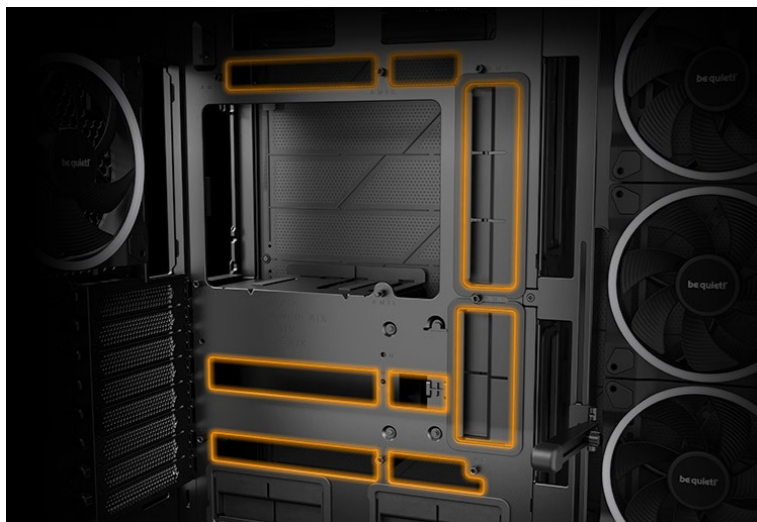

**Popis****Be quiet! LIGHT BASE 900FX - dívejte se, jak krásně vypadá**

**Počítačová skříň Be quiet! LIGHT BASE 900FX** moderního střihu, která svými rozměry a funkcí potěší všechny náročné uživatele a kutily. Kombinuje stylový vzhled s průhlednými panely spolu s efektivním chlazením. Ve výsledku pak získáte skvěle vypadající PC systém s vysokým výkonem a tichým provozem. Uplatní se při tvorbě **herní sestavy, multimediálního centra i pracovní stanice**. Pro variabilní konfiguraci je zde místa víc než dost. **Velké průhledné panely na přední a boční straně** poskytují panoramatický pohled na komponenty uvnitř skříně. Fanoušky osvětlení potěší přítomnost **ARGB LED pásku**.

### Be quiet! LIGHT BASE 900FX

Unikátní počítačová skříň s průhlednou bočnicí i předním panelem formátu **Middle Tower** nabízí dostatek prostoru pro montáž většiny dostupných komponent. Hlavní předností této skříně je možnost **rychlé změny její orientace** díky systému **odnímatelných a přemístitelných nožiček**. Skříň je dodávána **se čtyřmi předinstalovanými 140mm ventilátory s ARGB podsvícením**. K tomu nabízí dalších až **6 pozic pro ventilátory** a **dva integrované rozbočovače ventilátorů a ARGB**. Na předním panelu se nachází **dva porty USB 3.0**, jeden port **USB-C**, sluchátkový výstup a audio vstup pro mikrofon. Herní design ještě doplňuje elegantní **ARGB osvětlení** lemující strany skříně, díky čemuž je viditelné bez ohledu na to, v jaké orientaci skříně používáte. Ve skříně je dostatek prostoru pro **chladič CPU do výšky až 190 mm** a grafickou kartu o délce až 495 mm. Důmyslné řešení umožňuje pohodlné umístění **až 420 mm dlouhého výměníku** vodního chlazení