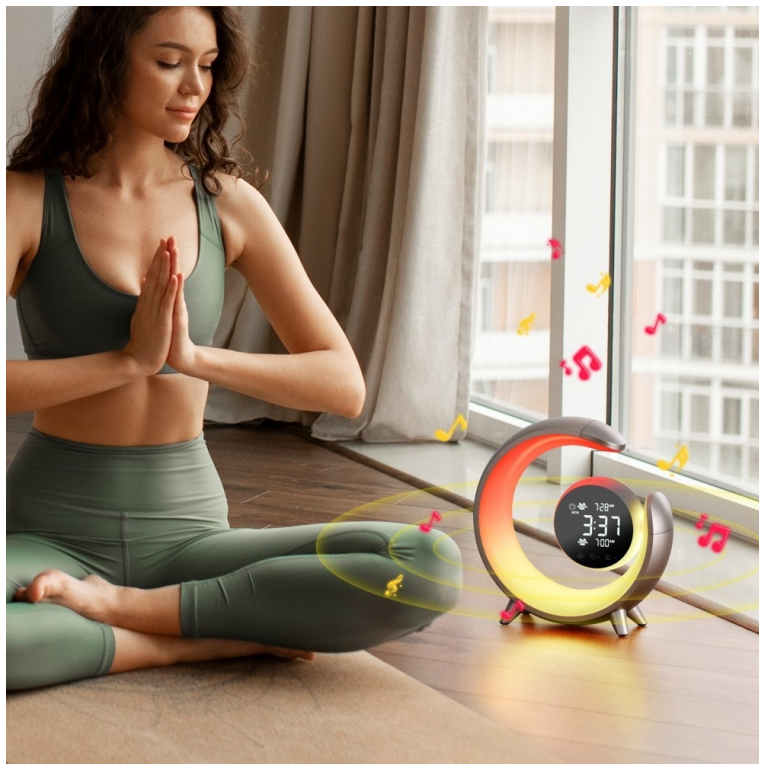

IMMAX LED PEACOCK RGB - stolní lampa s budíkem a RGB podsvícením

Notně originální stolní LED lampička IMMAX LED PEACOCK RGB, která kromě designu a osvětlení přináší také **duální budík** a RGB podsvícení. Je vhodná nejen do ložnice, ale také například do dětského pokojíčku. Umožňuje například přehrávání přírodních zvuků a ve spojení s **RGB podsvícením** navodí skutečně relaxační atmosféru.

Lampička **IMMAX LED PEACOCK RGB** produkuje teplý odstín světla s postupným stmíváním, které podpoří odpočinek a zklidnění. **Digitální displej** slouží k zobrazení hodin a nabízí možnost nastavení dvou různých časů buzení. Nechybí ani funkce Snooze a 3 režimy podsvícení.