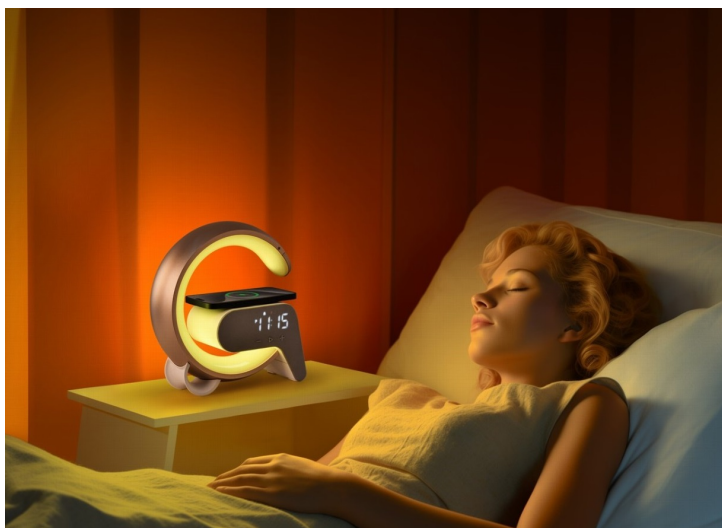

IMMAX LED FLAMINGO ZLATÁ

Cena celkem:	1 237 Kč (bez DPH: 1 022 Kč)
Běžná cena:	1 361 Kč
Ušetříte:	124 Kč
Kód zboží:	LAMIMM1060
Part No.:	08986L
Záruka:	24 měs.
Stav:	Nové zboží

Popis**IMMAX LED FLAMINGO - světlo pro relaxaci, nabíječka pro smartphone**

Stolní lampička IMMAX LED FLAMINGO, která do místnosti vnese nejenom potřebné osvětlení, ale také stylový vzhled. Uplatní se tak rovněž jako nepřehlédnutelný doplněk v místnosti. Kromě osvětlení přináší také možnost **bezdrátového Qi napájení a budík**. LED lampička **IMMAX FLAMINGO** produkuje teplý odstín světla, které vytvoří příjemnou atmosféru v interiéru. Nechybí ani **funkce plynulého stmívání a RGB podsvícení**, takže je ideální na usínání nebo vytvoření přívětivé nálady v dětském pokojíčku apod.

Pro navození relaxačního stavu disponuje také **6 přírodními zvuky**, které zklidní mysl. Škálu funkci doplňuje **Bluetooth reproduktor**, který vám umožní přehrávání hudby přímo z vašeho smartphonu nebo tabletu. **Lampička IMMAX LED FLAMINGO** je opatřena displejem, který zobrazuje čas. Nastavit lze rovněž **budík s 2 časy buzení**. Horní plocha obsahuje integrovanou **Qi nabíječku pro bezdrátové napájení** kompatibilního smartphonu.

IMMAX LED FLAMINGO

Netradiční LED stolní lampička s praktickým **digitálním displejem** a s efektním **RGB podsvícením**. Nabízí teplý odstín světla a plynulé stmívání. Tato lampička je ideální do dětských pokojíčků díky možnosti **přehrávání šesti různých přírodních zvuků** či bílého šumu k večernímu zklidnění. LED displej disponuje možností ztlumení i úplného vypnutí. Pro přehrávání hudby z mobilního zařízení bez nutnosti připojení kabelu je připraven **Bluetooth reproduktor**. K dispozici je navíc i **duální budík** pro dva různé časy probuzení, **bezdrátová nabíječka standardu Qi** a nabíjecí **USB port** pro nabíjení