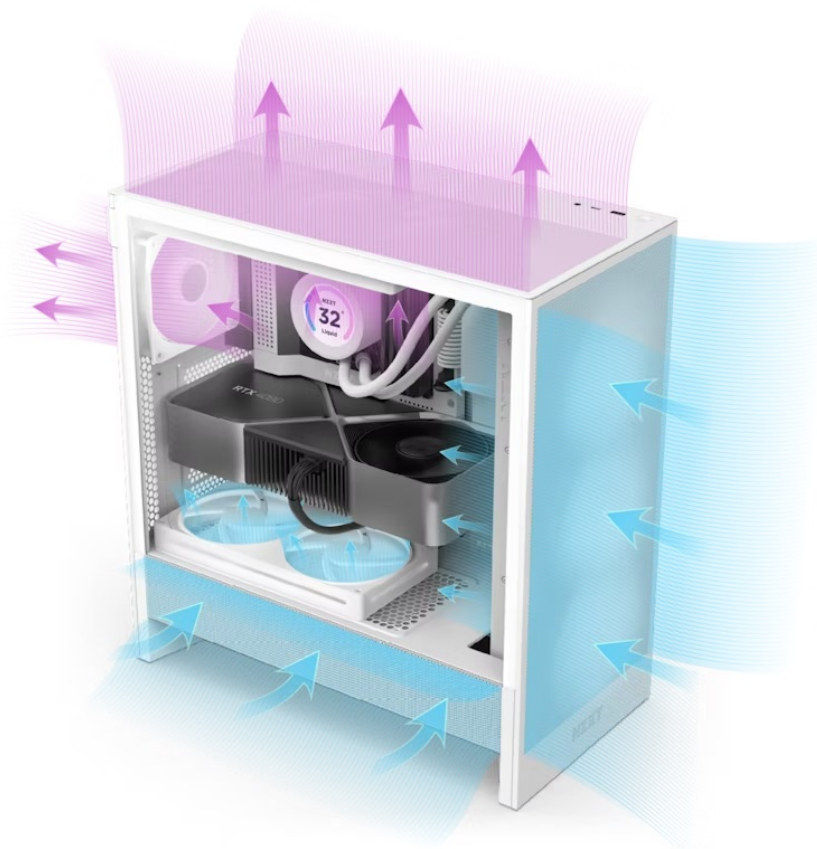

Počítačová skříň NZXT H5 Flow RGB Edition velikosti Middle Tower je navržena pro stavbu moderního PC systému s důrazem na perfektní proudění vzduchu a chlazení GPU. **Panely se síťovaným designem** jsou ideální pro výkonné sestavy s pokročilým nebo vodním chlazením. Současně zajišťují maximální průtok vzduchu a zamezují nadměrnému vniknutí prachu.

Vnitřní prostor pojme všechny komponenty v čele s **chladičem CPU** do výšky až 170 mm a grafickou kartou o délce až 410 mm. Instalovat lze rovněž **základní desky různých formátů - ATX, Micro ATX, Mini ITX, EATX**. V základu je skříň osazena **jedním RGB ventilátorem o velikosti 360 mm** (kombinace 3x 120mm ventilátorů) a **jedním 120mm**

NZXT H5 Flow RGB

Elegantní počítačová skříň nabízí stylovou **prosklenou bočnici**, perforovaný panel a prvotřídní kovovou konstrukci. Osazení komponentami je lehké díky **systému správy kabeláže**, kabely tedy nikde zbytečně nepřekáží. Skříň je na přední straně **osazena jedním RGB ventilátorem o velikosti 360 mm (kombinace 3x 120mm ventilátorů) a jedním 120mm ventilátorem** bez podsvícení na zadní straně. Potěší také možnost rozšíření o další čtyři ventilátory. Samozřejmostí jsou prachové filtry. Důmyslné řešení umožňuje pohodlné umístění **až 360 mm dlouhého výměníku** vodního chlazení na přední straně. Ve skříni je dostatek prostoru pro chladič CPU do výšky až 170 mm a grafickou kartu o délce až 410 mm. Na horním panelu je k dispozici jeden port **USB 3.0**, jeden port **USB-C** a kombinovaný port sluchátek a mikrofonu. Skříň je dodávána **bez zdroje**.

Ilustrační foto - Zobrazené komponenty na úvodní fotografii nejsou součástí balení.

ZÁKLADNÍ SPECIFIKACE

Provedení skříně: Middle Tower

Interní pozice: 2x 2,5", 1x 3,5"

Kompatibilita základní desky: ATX, Micro ATX, Mini ITX, EATX (do 277 mm)