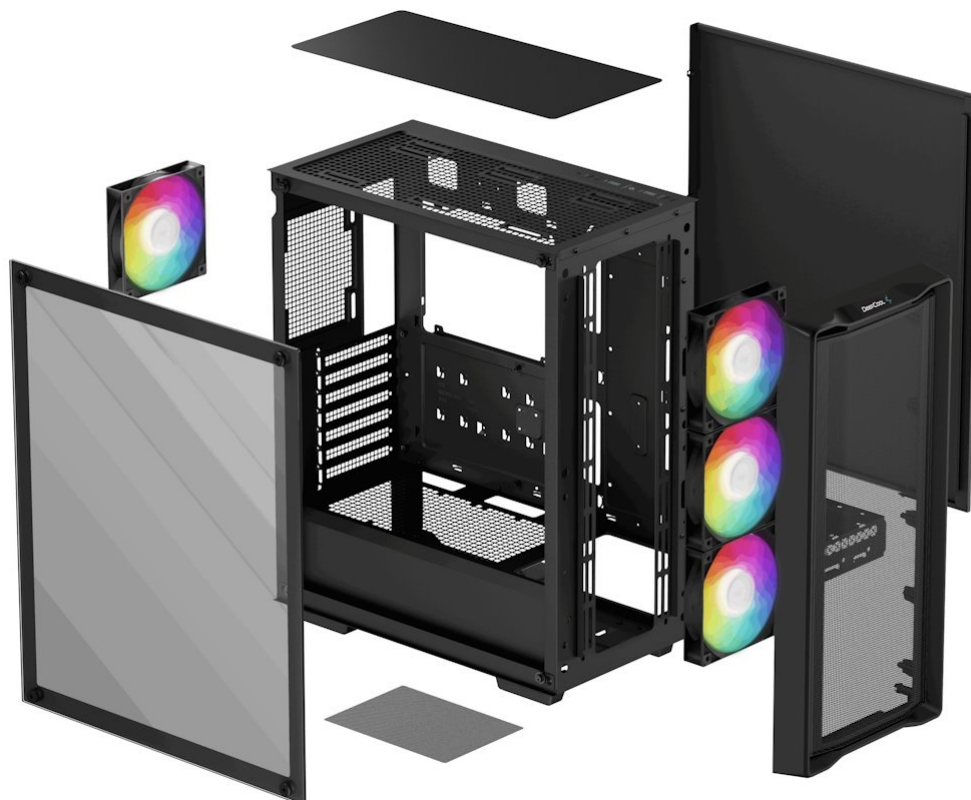

## DEEPCOOL CC560 MESH V2 ČERNÁ

Cena celkem:	<b>1 599 Kč</b>
	<b>(bez DPH: 1 321 Kč)</b>
Běžná cena:	<b>1 759 Kč</b>
Ušetříte:	<b>160 Kč</b>
Kód zboží:	CASDPC11412
Part No.:	R-CC560-BKAMA4-G-2
Záruka:	24 měs.
Stav:	Nové zboží

### DEEPCOOL CC560 MESH V2 - řešení pro chlazení PC systému a stylový vzhled

Počítačová skříň DEEPCOOL CC560 MESH V2 ve formátu **Middle Tower**, která je vhodná pro stavbu moderních PC systému. Díky provedení skříně zabere méně místa než klasický desktop. Současně poskytuje dostatek vnitřního prostoru pro uložení a uspořádání všech komponent. Design s **průhlednou bočnicí** vám umožní ideální a ničím nerušený vzhled do vnitřku skříně a sledovat všechny pracovní nebo herní součástky během provozu.

## DEEPCOOL CC560 MESH V2

Skříň formátu Middle Tower s **průhlednou bočnicí** a **perforovaným předním panelem** nabízí **dvě 2,5"** pozice pro SSD disky a **dvě 3,5"** pozice pro pevné disky. Na horním panelu se nachází dva **USB 3.0** porty a kombinovaný port sluchátek a mikrofону. Skříň je osazena celkem **čtyřmi ventilátory s ARGB podsvícením** o velikosti 120 mm. Důmyslné řešení umožňuje pohodlné umístění **až 360 mm dlouhého výměníku** vodního chlazení na přední straně. Ve skříni je dostatek prostoru pro chladič CPU do výšky až 165 mm a grafickou kartu o délce 370 mm. Dodávána je **bez zdroje**. Součástí je také **prachový filtr**.

### ZÁKLADNÍ SPECIFIKACE

**Provedení skříně:** Middle Tower

**Interní pozice:** 2× 2,5", 1× 2,5"/3,5", 1× 3,5"

**Kompatibilita základní desky:** ATX, Micro ATX, Mini-ITX

**Zdroj:** bez zdroje

**Konektory na horním panelu:** 2× USB 3.0, 1× kombinovaný port sluchátek a mikrofону