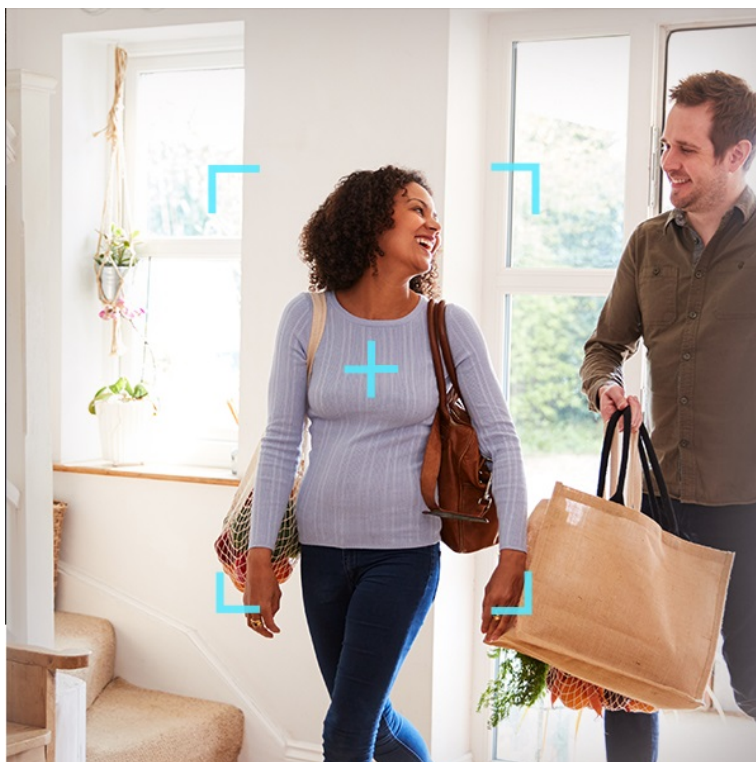

IP kamera EZVIZ H6c Pro výrazně zlepšuje zabezpečení vašeho interiéru. Díky **otočné konstrukci** pokryje velký prostor, který vám zprostředkuje v podobě obrazu ve 3K rozlišení. Důležité informace o tom, co se u vás doma děje, získáváte formou upozornění. Systém detekce je natolik inteligentní, že dokáže rozpoznat pohybující se osobu a sledovat každá její krok. Mezi další inteligentní funkce patří například **upozornění na změnu hladiny hluku**.

Díky tomu můžete zavčas rozpoznat možný problém a spojit se s kamerou pouhým klepnutím na tlačítko pro zahájení hovoru. Samozřejmostí je živý obraz i v nočních hodinách. **Kamera EZVIZ H6c Pro** podporuje pokročilý režim nočního vidění s jasnými detaily, takže můžete klidně spát od večera do rána. Kamera podporuje připojení pomocí rozhraní **RJ-45** nebo **Wi-Fi**.

EZVIZ H6c Pro

Bezdrátová IP kamera je navržena pro snadné sledování vnitřních prostor. **Snímač 1/2,7" CMOS** je schopný snímat video v rozlišení **2880 x 1620 při 25 fps**. Pro případ zhoršených světelných podmínek je přítomen **IR přísvit** do vzdálenosti **až 10 m** a bílý **LED přísvit** pro barevné záznamy v noci. Součástí kamery je integrovaný **reproduktor a mikrofon**, který umožňuje oboustrannou komunikaci. Připojení lze jednoduše realizovat jak drátově prostřednictvím **RJ-45** konektoru, tak bezdrátově skrze **Wi-Fi**. Propojení kamery pomocí aplikace v mobilním zařízení umožní pohodlný vzdálený přístup, pořizování záznamů či fotografií nebo upozornění v případě **detekce pohybu**. Mezi další užitečné funkce patří například rozpoznávání a sledování lidské postavy (Auto-Tracking), detekce hlasitých zvuků či **dotykové tlačítko** pro zahájení hovoru. Natočené záznamy je možné ukládat na **microSD kartu** do kapacity až 512 GB nebo odesílat na cloudové úložiště (na základě předplatného). Přímou v aplikaci navíc můžete s kamerou pohodlně otáčet o **až 340°** horizontálně a **až 55°** vertikálně.