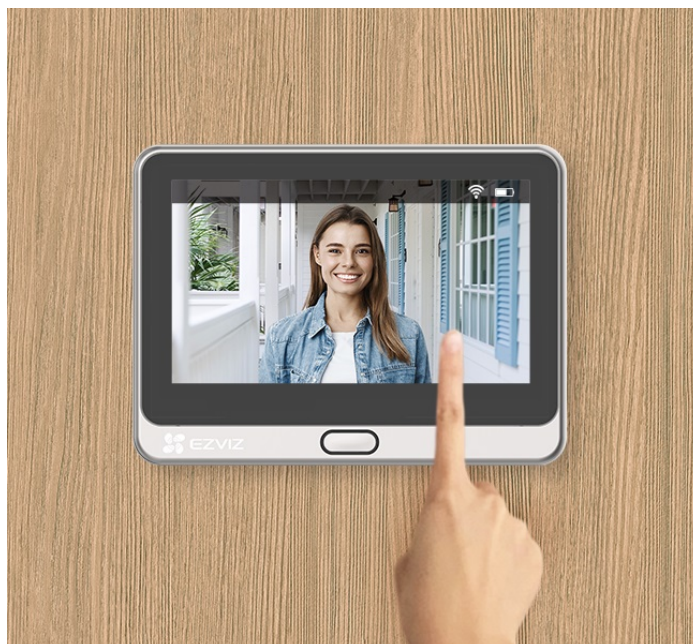

Chytrý dveřní videotelefon EZVIZ DP2 2K, který přináší bezpečnost a pohodlné ovládání až k vašim domovním dveřím. Dveřní kukátko s kamerou nabízí obraz v **rozlišení 2K** a umožňuje snímání prostoru v širokých zorných úhlech. Díky tomu vám přehledně zprostředkuje, kdo stojí za dveřmi. Ostrý obraz je pak ideální pro jasnou identifikaci osoby. Skrze **barevný dotykový displej** můžete snadno a intuitivně ovládat jednotlivé funkce. Ve spojení s **inteligentní detekcí pohybu** máte vše pod kontrolou a můžete se cítit bezpečně v každé situaci.

Dveřní videotelefon EZVIZ DP2 2K vám poslouží nejenom k živému zobrazení, ale také **obousměrnému videohovoru**, což oceníte například při uvítání přátel, doručování balíčků, pošty nebo využívání dalších služeb. Samozřejmostí je také **podpora nočního vidění** díky IR přísvitu do vzdálenosti až 5 m. Součástí je rovněž **zvonek**.

EZVIZ DP2 2K

Dveřní kukátko s kamerou a funkcí zvonku nabízí rozlišení **2304 x 1296** obrazových bodů a úhel záběru **166°**. Video ve vysoké kvalitě zaručí také při nočních záběrech díky **IR přísvitu** s dosahem až 5 m. **PIR čidlo** pro detekci pohybu zajistí dokonalé zabezpečení prostoru. Kukátko disponuje 4,3" dotykovým displejem, bezdrátovým připojením **Wi-Fi** a slotem pro paměťovou kartu o velikosti až 512 GB pro nahrávání záznamu. Díky mobilní aplikaci budete mít přehled o situaci před dveřmi **24 hodin denně, 7 dní v týdnu** odkudkoli skrze váš smartphone. O napájení se stará vestavěná baterie s kapacitou **4600 mAh**, nebo napájecí adaptér (není součástí balení).

Součástí balení je USB kabel, montážní základna, kryt, úchytka a 6x šroub.

ZÁKLADNÍ SPECIFIKACE

Snímací čip: 1/2,7" CMOS, f = 2,0 mm, úhel záběru diagonálně 166°

Maximální rozlišení: 2304 x 1296 px

Funkce: zvoněk, dotykový displej, záznam, podpora microSD karet, Wi-Fi, mobilní aplikace, obousměrný audio přenos, PIR čidlo, DWDR