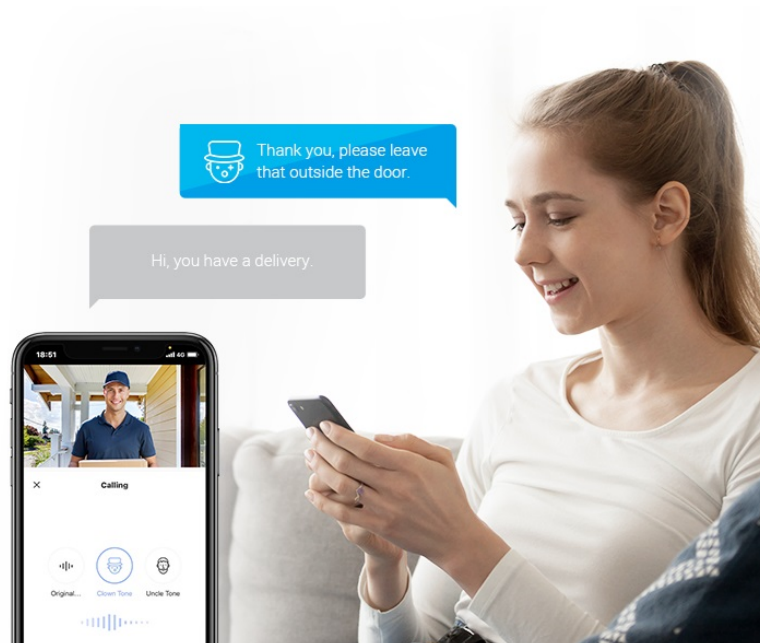

Chytrý dveřní videotelefon EZVIZ DP2 2K, který přináší bezpečnost a pohodlné ovládání až k vašim domovním dveřím. Dveřní kukátko s kamerou nabízí obraz v **rozlišení 2K** a umožňuje snímání prostoru v širokých zorných úhlech. Díky tomu vám přehledně zprostředkuje, kdo stojí za dveřmi. Ostrý obraz je pak ideální pro jasnou identifikaci osoby. Skrze **barevný dotykový displej** můžete snadno a intuitivně ovládat jednotlivé funkce. Ve spojení s **inteligentní detekcí pohybu** máte vše pod kontrolou a můžete se cítit bezpečně v každé situaci.

Dveřní videotelefon EZVIZ DP2 2K vám poslouží nejenom k živému zobrazení, ale také **obousměrnému videohovoru**, což oceníte například při uvítání přátel, doručování balíčků, pošty nebo využívání dalších služeb. Samozřejmostí je také **podpora nočního vidění** díky IR přísvitu do vzdálenosti až 5 m. Součástí je rovněž **zvonek**.

EZVIZ DP2 2K

Dveřní kukátko s kamerou a funkcí zvonku nabízí rozlišení **2304 x 1296** obrazových bodů a úhel záběru **166°**. Video ve vysoké kvalitě zaručí také při nočních záběrech díky **IR přísvitu** s dosahem až 5 m. **PIR čidlo** pro detekci pohybu zajistí dokonalé zabezpečení prostoru. Kukátko disponuje 4,3" dotykovým displejem, bezdrátovým připojením **Wi-Fi** a slotem pro paměťovou kartu o velikosti až 512 GB pro nahrávání záznamu. Díky mobilní aplikaci budete mít přehled o situaci před dveřmi **24 hodin denně, 7 dní v týdnu** odkudkoli skrze váš smartphone. O napájení se stará vestavěná baterie s kapacitou **4600 mAh**, nebo napájecí adaptér (není součástí balení).