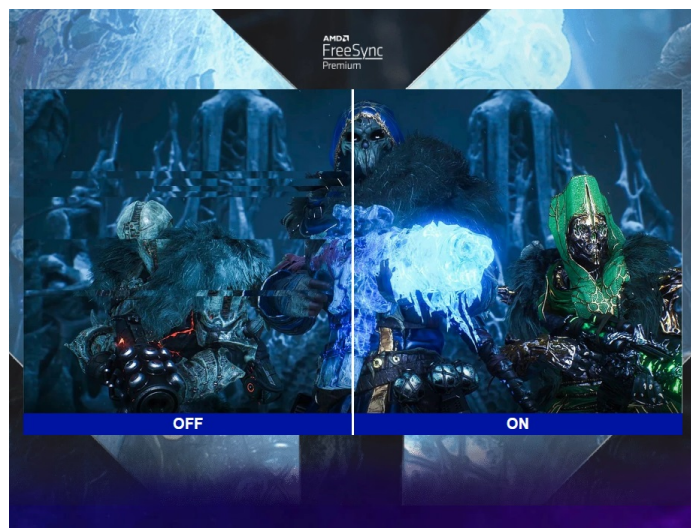

Popis

QHD monitor ViewSonic VX2758A-2K-PRO2 - každý pixel k vítězství se počíta

Výkonný herní monitor ViewSonic VX2758A-2K-PRO-3 je navržen pro nekompromisní, profesionální gaming. Na **velké ploše 27"** si vychutnáte mimořádně ostrý obraz a detaily ve **QHD** kvalitě s podporou technologie **panelu SuperClear IPS**. Díky tomu a **99% pokrytí sRGB barevné palety** je obraz živý a s věrnými barvami ze všech stran pohledu.

Monitor ViewSonic VX2758A-2K-PRO-3 je vybaven také **technologií EyePro Tech**, která efektivně odfiltruje blikání a modré světlo. Díky tomu **potlačuje digitální únavu očí** a umožní dlouhodobé filmové maratony nebo noční herní seance. Samozřejmostí je také dostatečná konektivita, která zahrnuje **dvojici HDMI portů** a **DisplayPort**. Monitor ViewSonic VX2479-HD-PRO-3 tak propojíte s počítačem i herní konzolí a využijete jejich výkon pro neutuchající zábavu.

ViewSonic VX2758A-2K-PRO-3

Herní LED monitor s úhlopříčkou **27"** nabízí Quad HD rozlišení **2560 × 1440** obrazových bodů. Disponuje dobou odezvy **1 ms**, kontrastním poměrem **1000 : 1**, jasem **300 cd/m²** a **99% pokrytím sRGB barevné palety**. Obnovovací frekvence **až 240 Hz** spolu s podporou technologie **AMD FreeSync Premium** nabízí intenzivní akci bez trhání, zadržávání nebo rozmazávání obrazu při pohybu. Příjemné jsou též pozorovací úhly **178°** horizontálně i vertikálně.