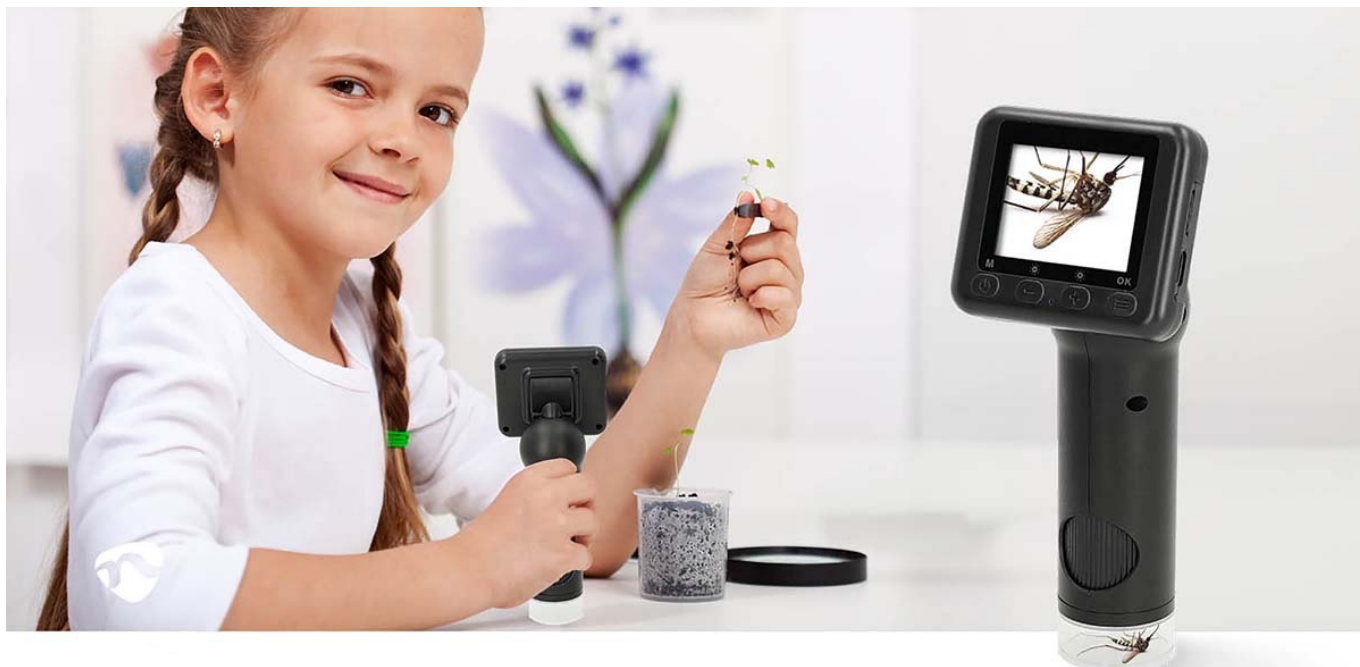

### Mikroskopická kamera Nedis MCAM2424BK - kouzlo objevování

**Ruční digitální mikroskop Nedis MCAM2424BK**, který vám umožní rychle a snadno odhalit věci, které jsou běžnému lidskému oku skryté – ať už jste venku v přírodě, nebo ve své domácí laboratoři. Umožní vám prozkoumat **mikroskopické struktury předmětů** nebo povrchů ve vysokém rozlišení, sledovat objekty v titěrných detailech a zachytit je v podobě fotografií nebo videa. Díky **pokročilým čočkám** je zajištěno mimořádné **zvětšení zkoumaných objektů nebo mikroskopických preparátů**. Disponuje **barevným TFT LCD displejem**, který vám umožní pohodlně sledovat i tu nejmenší část přírody.

Díky funkci **8násobného digitálního zoomu** jsou pořízené záběry jasné a přesné. **Přechod mezi úrovněmi zvětšení** je snadný díky praktickému ovládní, přičemž **faktor zvětšení lze nastavit v rozmezí od 100x až do 500x**. **Mikroskop Nedis MCAM2424BK** pohání integrovaná baterie s **dobou provozu až 5 hodin**, protože kvalitní vědecká pozorování si žádají svůj čas a nesmí se uspěchat. Je vhodný pro učitele, fanoušky do vědy nebo poučené laiky. Umožňuje pozorování rostlin, hmyzu, drobných předmětů, hodinek, šperků apod.

98g

Weighs only 98 grams. Easily fits your pocket.

100x-500x

100X to 500X magnification

### Nedis MCAM2424BK

Praktický ruční mikroskop pro objevování složitých detailů miniaturních objektů. Nabízí **rozlišení 1920 × 1080 pixelů** při 30 snímcích za sekundu (při interpolaci až 48 Mpx) a **šest nastavitelných LED světel**, která zlepšují viditelnost a ostrost obrazu. Faktor zvětšení lze nastavit **od 100x až do 500x**. Mikroskop disponuje **2" barevným LCD displejem**, který lze pro dosažení optimálního sledovacího úhlu naklánět v rozsahu 45°. Napájen je pomocí vestavěné dobíjecí baterie s kapacitou **1000 mAh**, která zaručí **až 5 hodin nepřetržitého provozu**. Nabíjení baterie probíhá prostřednictvím portu **USB-C**. Pro uložení dat je přítomen **slot na microSD kartu** s kapacitou až 32 GB.