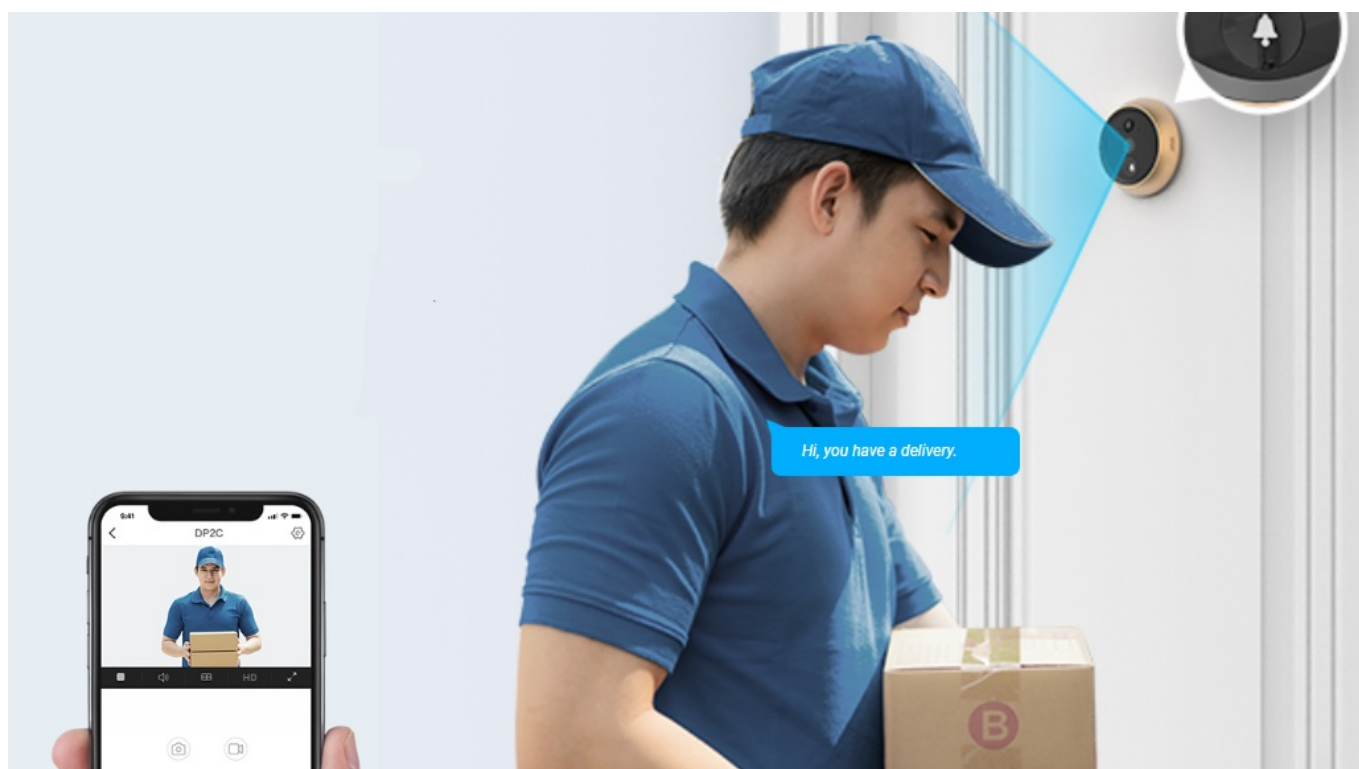

EZVIZ DP2C ZLATÉ

Cena celkem:	4 065 Kč (bez DPH: 3 360 Kč)
Běžná cena:	4 472 Kč
Ušetříte:	407 Kč
Kód zboží:	KIPEZV1091
Part No.:	CS-DP2C-R100-6E2WPFB-GD
Záruka:	24 měs.
Stav:	Nové zboží

Popis**Videotelefon EZVIZ DP2C - vždy víte, kdo stojí za dveřmi**

Dveřní videotelefon EZVIZ DP2C pro zvýšení zabezpečení ve vaší chytré domácnosti. S jeho pomocí jednoduše a bezpečně zjistíte, kdo klepe na dveře. Obsahuje **kukátko s kamerou a funkcí zvonku**. Obraz snímá v jasném a detailním **rozlišení Full HD a široké úhly záběru** zachytí velký prostor okolo. **Barevný dotykový displej** kukátka je snadno použitelný a obsluhu zvládne celá rodina. S přehledem nahradí klasické malé kukátko, které nejenom nezachytí mnoho, ale často také vidění zkresluje.

Obrazovku lze také nastavit pro automatické zapnutí při detekci návštěvníka. Díky **bezdrátovému připojení** lze chytrý dveřní **videotelefon EZVIZ DP2C** propojit se smartphonem a skrze mobilní aplikaci monitorovat prostor před dveřmi. Samozřejmostí je **konstrukce z kvalitních a odolných materiálů**, které zajistí robustnost a pevnost pro instalaci ve venkovním prostoru.

EZVIZ DP2C

Dveřní kukátko s kamerou a funkcí zvonku nabízí rozlišení **1920 x 1080** obrazových bodů a úhel záběru **155°**. Video ve vysoké kvalitě zaručí také při nočních záběrech díky **IR přísvitu** s dosahem až 5 m. **PIR čidlo** pro detekci pohybu zajistí dokonalé zabezpečení prostoru. Kukátko disponuje 4,3" barevným displejem, bezdrátovým připojením **Wi-Fi** a slotem pro paměťovou kartu o velikosti až 512 GB pro nahrávání záznamu. Díky mobilní aplikaci budete mít přehled o situaci před dveřmi **24 hodin denně, 7 dní v týdnu** odkudkoli skrze váš smartphone. Zajistě potěší také **podpora hlasových**