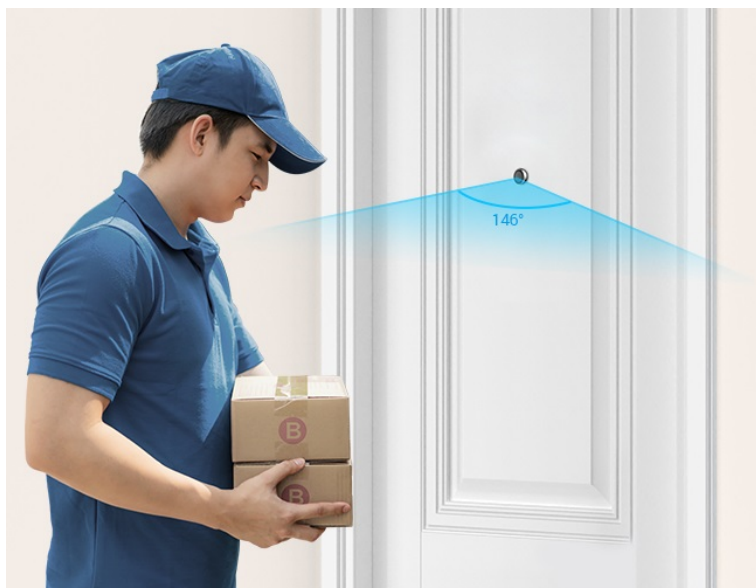

EZVIZ HP2 ZLATÉ

Cena celkem:	2 061 Kč (bez DPH: 1 703 Kč)
Běžná cena:	2 267 Kč
Ušetříte:	206 Kč
Kód zboží:	KIPEZV1090
Part No.:	CS-HP2-R100-6E2WB-GD
Záruka:	24 měs.
Stav:	Nové zboží

Popis

Vždy a všude víte, kdo stojí za domácími dveřmi - kukátko EZVIZ HP2

Dveřní kukátko EZVIZ HP2 se zbudovanou kamerou, se kterou budete mít vždy přehled o tom, kdo stojí za dveřmi a co se tam děje. Kamera podporuje **široké úhly záběru**, a tak s přehledem a ostře zachytí obličej návštěvníků, balíčky od doručovatelů, nákupní tašky z on-line obchodů a zkrátka všechno a všechny, kteří se mihnou před vašimi dveřmi. Svým designem je kamera absolutně nenápadná a dokonale splyne s dveřmi. Hlavní předností **chytrého kukátka EZVIZ HP2** je především možnost sledování na dálku z pohodlí gauče.

Pomocí **aplikace EZVIZ** ve vašem smartphonu můžete jednoduše kontrolovat dění na chodbě nebo pořídit živé video, ať už jste kdekoli. Součástí je také **samostatný displej**, který vám umožní v reálném čase obhlédnout prostor za dveřmi. Na velkém 4,3palcovém displeji můžete sledovat živé přenosy obrazu a snadno identifikovat osoby za dveřmi. Díky **bezdrátovému připojení skrze Wi-Fi** je konektivita rychlá a jednoduchá.

EZVIZ HP2

Dveřní kukátko s kamerou nabízí rozlišení **1920 × 1080** obrazových bodů a úhel záběru **146°**. Součástí kukátka je 4,3" barevný displej, který umožňuje na první pohled zjistit, co se děje za dveřmi. Díky bezdrátovému připojení pomocí technologie **Wi-Fi** a mobilní aplikaci budete mít přehled o situaci před dveřmi **24 hodin denně, 7 dní v týdnu** odkudkoli skrze váš smartphone. O napájení se stará vestavěná baterie s kapacitou **2200 mAh**.