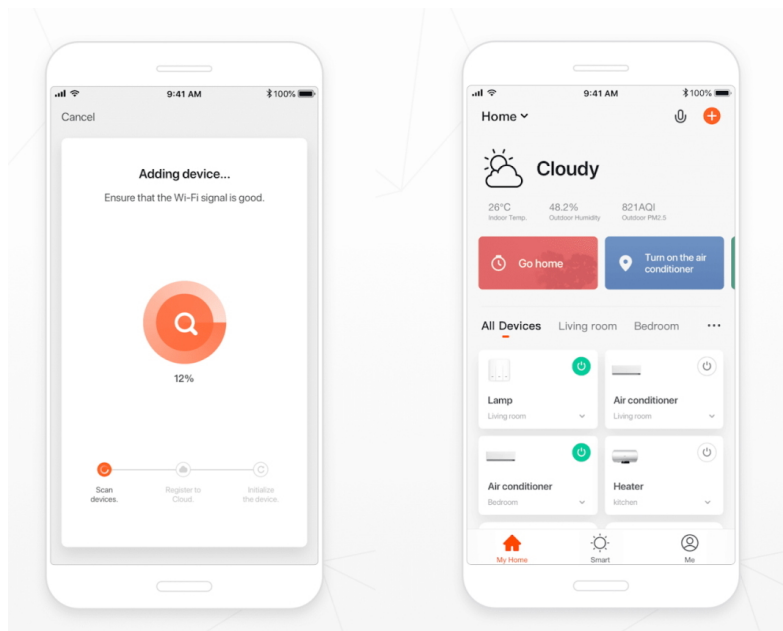

tuya

ZÁKLADNÍ SPECIFIKACE

Svítilno

Patice: GU10

Max. příkon: 9 W

Materiál: kov

Rozměry hlavy: 300 × 55 × 55 mm

Průměr základny: 60 mm

Délka závěsu: až 100 cm

Vstupní napětí: AC 220-240 V, 50-60 Hz

Barva: černá

Žárovka

Patice: GU10

Příkon: 4,8 W

Svítilnost: 400 lm

Barva světla: RGB + teplá-studená bílá

Barevná teplota: 2700-6500 K

Stmívání: ano

Životnost: 25 000 hodin

Vstupní napětí: 230 V AC

Úhel světelného paprsku: 120°

Barva: bílá

Energetická třída (EEI): G

TuyaSmart:

[Aplikace pro Android](#)

[Aplikace pro iOS](#)