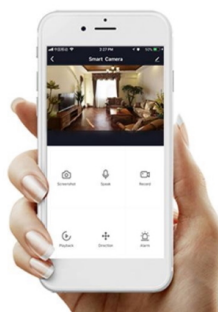

tuya

ZÁKLADNÍ SPECIFIKACE

Svítilno

Patice: GU10

Max. příkon: 9 W

Materiál: kov

Rozměry hlavy: 300 × 55 × 55 mm

Průměr základny: 60 mm

Délka závěsu: až 100 cm

Vstupní napětí: AC 220-240 V, 50-60 Hz

Barva: černá

Žárovka

Patice: GU10

Příkon: 4,8 W

Svítilnost: 400 lm

Barva světla: RGB + teplá-studená bílá

Barevná teplota: 2700-6500 K

Stmívání: ano

Životnost: 25 000 hodin

Vstupní napětí: 230 V AC

Úhel světelného paprsku: 120°

Barva: bílá

Energetická třída (EEI): G

TuyaSmart:

[Aplikace pro Android](#)

[Aplikace pro iOS](#)