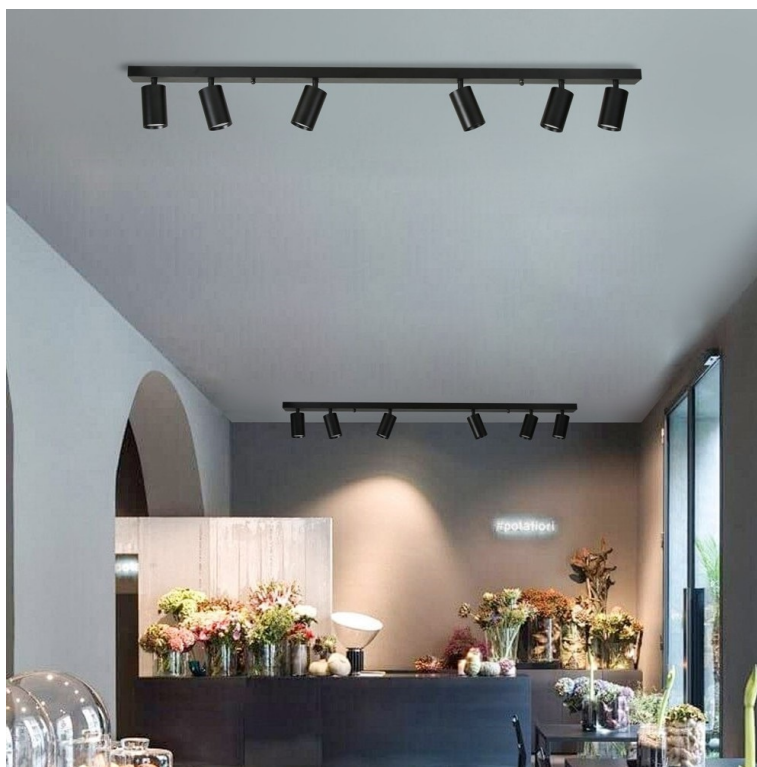

IMMAX PUNTO-6 - osvětlení na strop i stěnu

Svítilno IMMAX PUNTO-6 v moderním designu, které se hodí do nejrůznějších interiérů, ať už se jedná o domácnosti, nebo komerční prostory, jako jsou studia, galerie apod. Je vybaveno **šesti světelnými otočnými hlavami**, které vám umožní směřovat proud světla požadovaným směrem. Díky tomu je ideální pro osvětlení konkrétních oblastí, ploch částí místnosti nebo objektů.

Mezi další přednosti patří podpora **flexibilní instalace, a to jak na strop, tak stěnu. Kovová konstrukce** se podílí na elegantním vzhledu i celkové odolnosti. IMMAX PUNTO-6 umožňuje **montáž žárovky s patičí GU10**, takže podporuje zpravidla LED žárovky, ekologické, úsporné a další s touto specifikací.

IMMAX PUNTO-6

Série bodových svítidel PUNTO představuje **kvalitní kovová svítidla** v elegantním, matně černém provedení, která jsou ideální volbou pro funkční osvětlení současných interiérů. Svítidla mohou být instalována jako **nástěnná i stropní**, což zvyšuje jejich flexibilitu a univerzálnost. Šest směrových hlav je nerovnoměrně rozloženo na 119 cm dlouhé základně a díky pohyblivým kloubům lze světelné pruhy zacílit přesně tam, kde je potřeba. Osazeno je **šesti paticemi GU10** pro instalaci žárovek o max. příkonu **6 × 9 W**. Hlavu svítidla lze pro snadnější instalaci žárovky odšroubovat.