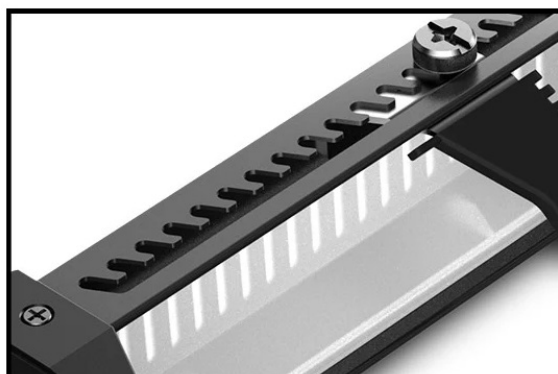

DEEPCOOL DP-GH01-ARGB

Cena celkem: **399 Kč****(bez DPH: 330 Kč)**Běžná cena: **439 Kč**Ušetříte: **40 Kč**

Kód zboží: ACCDPC1025

Part No.: DP-GH01-ARGB

Záruka: 24 měs.

Stav: Nové zboží

Popis

Držák DEEPCOOL DP-GH01-ARGB - grafická karta tam, kde má být

Držák na grafické karty DEEPCOOL DP-GH01-ARGB s **přizpůsobitelným RGB LED osvětlením**. Vyznačuje se prémiovou konstrukcí z kovového rámu a plastové základny s metalickou barvou, díky čemuž je dostatečně **robustní** a stylový na pohled. Provedení umožňuje skrytí nevzhledných kabelů, takže na pohled je sestava úhledná a elegantní.

Navíc díky **modulárnímu designu** je instalace rychlá a jednoduchá. Díky precizně odvedené konstrukci nabízí držák DEEPCOOL DP-GH01-ARGB **nosnost až 5 kg** a uchytí i velmi těžké grafické karty. **Mechanismus pilových zubů** vám umožní nastavit kartu do optimální výšky a podporuje kompatibilitu s celou řadou modelů.

DEEPCOOL DP-GH01-ARGB

Stojan na grafickou kartu nabízející **nosnost až 5 kg** a devět adresovatelných **RGB LED** světel poskytuje plné osvětlení pro vaši sestavu a lze jej synchronizovat s dalšími 5V ADD-RGB zařízeními pomocí základní desky. Konstrukce s unikátně navrženým **kovovým rámem** a plastovou základnou zajišťuje spolu s jedinečnou funkcí skrytí kabelů čistý a vytříbený vzhled. Stojan využívá mechanismus nastavení pomocí pilových zubů a také konstrukci s dvěma montážními otvory. Kombinace obou **umožňuje jemné nastavení výšky** ve třech stupních: $\pm 3,3/6,7/10$ mm.