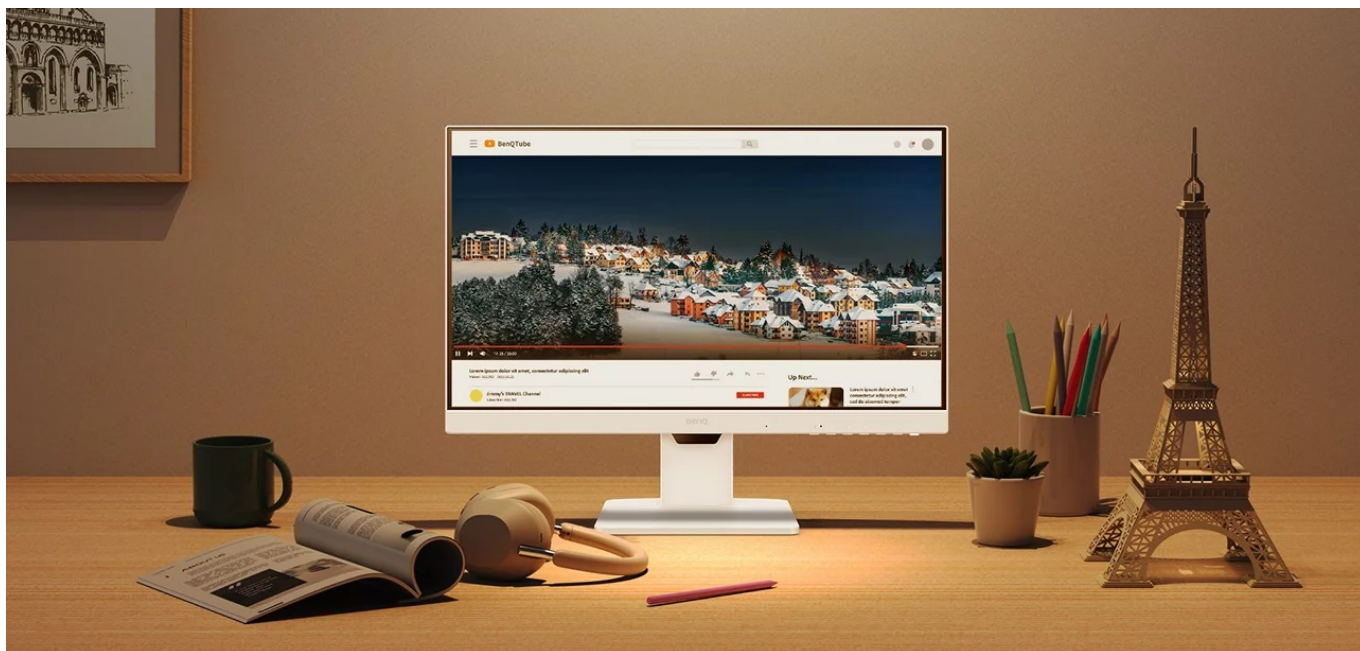

### BenQ GW2486TC - produktivita a ochrana očí v ergonomickém designu

Pustte se do práce s **monitorem BenQ GW2486TC**, který se přizpůsobí vašim požadavkům. Připojte periferní zařízení pomocí **portu USB-C**, nabíjejte jej během činnosti a dodejte svojí kancelář na flexibilitě. **Ergonomická konstrukce** umožní nastavit obrazovku do požadované výšky nebo úhlu. **Výškově nastavitelný stojan s funkcí Pivot** je navržen tak, abyste po celý den měli optimální pohodlí. **Displej s úhlopříčkou 23,8 palců** přináší dostatek prostoru pro sledování aplikací, dokumentů, webových stránek a dalších projektů ve Full HD rozlišení.

### BenQ GW2486TC

LED monitor s úhlopříčkou **23,8"** disponující Full HD rozlišením **1920 × 1080** obrazových bodů s poměrem stran **16 : 9**. Nabízí jas **250 cd/m<sup>2</sup>**, kontrastní poměr **1300 : 1**, dobu odezvy **5 ms** a pokrytí 99 % sRGB barevné palety. Pozorovací úhly **178° horizontálně i vertikálně** zaručí skvělou viditelnost z jakéhokoliv úhlu. K dispozici jsou také **dva porty USB 3.0** a port **USB-C**, který umožňuje kromě přenosu videa také napájení připojených zařízení pomocí technologie Power Delivery až do 65 W. Potěší také vestavěné **reproduktory** s celkovým výkonem 4 W, podpora technologie Daisy Chain (MST), výškově nastavitelný stojan a funkce **Pivot**, která umožňuje otočení obrazovky o 90°.