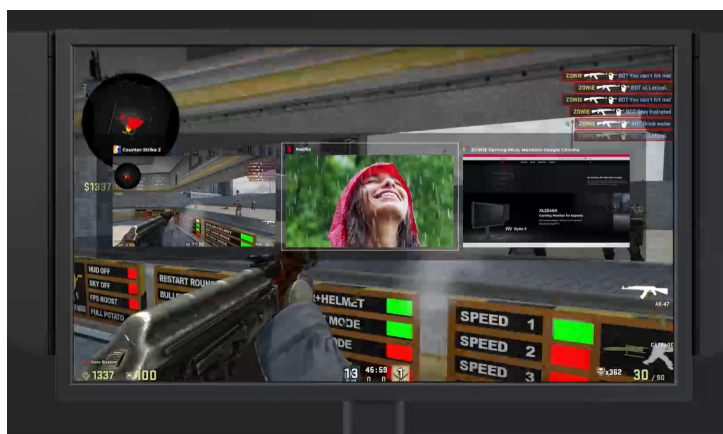

Popis**ZOWIE by BenQ XL2566X+ - rychlé reakce a ostrý obraz pro profí gaming**

Herní monitor ZOWIE by BenQ XL2566X+ pro turnajová vítězství a e-sporty. Tento model dosahuje nekompromisní rychlosti a čistoty obrazu, díky čemuž si na vás žádný soupeř nepřijde. **Displej s úhlopříčkou 24,1"** produkuje ostrý obraz v **rozlišení Full HD** a vykresluje jasný a detailní obraz pro nekompromisní zachycení nepřátel.

Speciálně navržený **panel Fast TN** je ideální pro e-sporty a dynamickou herní akci. Ve spojení s **exkluzivní technologií DyAc 2** podporuje čistý pohyb a perfektní vizuální zážitky. **Herní monitor ZOWIE by BenQ XL2566X+** je vybaven řadou barevných režimů. Ke změně režimu dochází automaticky na základě detekce obsahu na obrazovce.

OLED (QHD)

Fast TN (FHD)

Díky tomu neztrácíte čas zdlouhavým nastavováním, ručním přepínáním a hledáním správné konfigurace. Samozřejmostí je také přítomnost **režimu Low Blue Light** pro snížení množství modrého světla. **Komplexní ochranu očí** při dlouhotrvajícím gamingu zajišťuje také **technologie Flicker Free**.

ZOWIE by BenQ XL2566X+

Monitor s úhlopříčkou **24,1"** stvořený pro hry a zábavu. Full HD rozlišení **1920 x 1080** obrazových bodů, obnovovací frekvence **400 Hz**, technologie **Adaptive-Sync** a doba odezvy **1 ms** zaručí, že vám neunikne jediný detail. Použitá technologie **TN** nabízí pozorovací úhly **170°** horizontálně a **160°** vertikálně. Otočný podstavec a **výšková stavitelnost** umožní optimální nastavení polohy. Exkluzivní technologie **Color Vibrance** umožňuje přidat požadovanou úroveň sytosti, která pomáhá odlišit malé cíle od pozadí. Mezi další přednosti patří **S-Switch** pro snadné nastavení a podpora **technologie DyAc 2**. Monitor disponuje také speciálním režimem **Low Blue Light**, který šetří vaše oči tím, že redukuje vyzařování modrého světla. Stejně tak pomáhá technologie **Flicker Free**, která potlačuje blikání obrazovky a umožňuje vám tak hrát déle bez náročného zatížení očí.