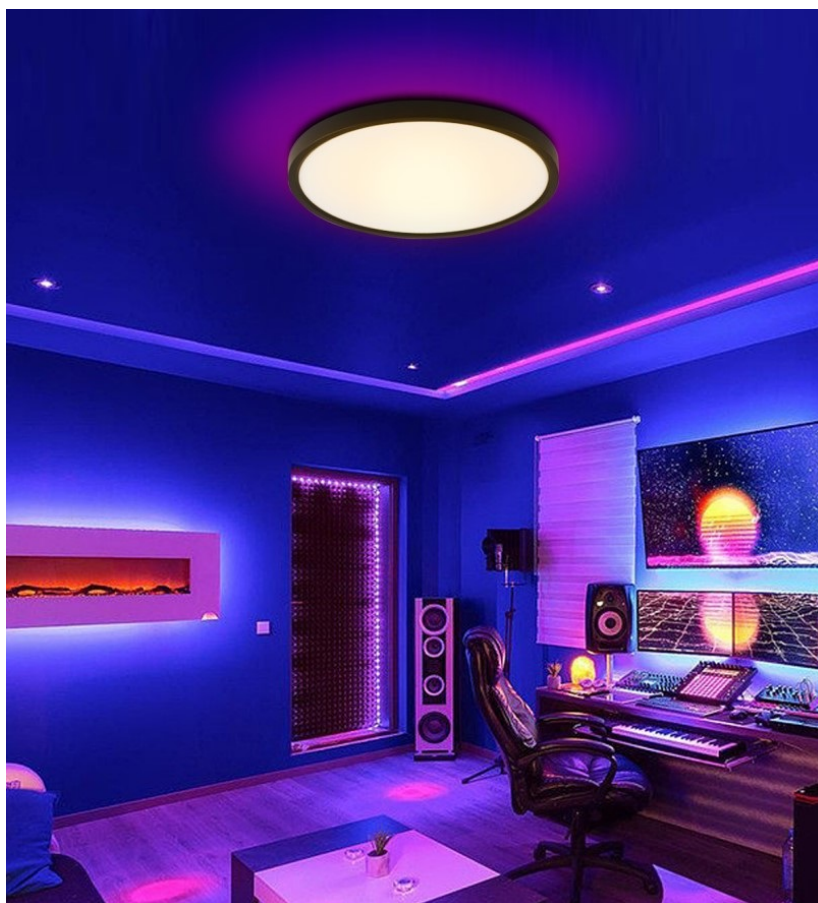

Stropní LED svítidlo IMMAX NEO LITE TUDO SMART do každého interiéru. Je vhodné do všech typů pokojů i na chodby a díky výkonu 65 W produkuje **teplé i studené bílé barvy světla**. Díky tomu je ideální pro osvětlení v denní i noční dobu. Kromě základního osvětlení podporuje také **přídavné RGB podsvícení**, které vytvoří v místnosti jedinečnou atmosféru. **Bezdrátové připojení Wi-Fi** na protokolu Tuya zajišťuje komunikaci a snadnou integraci do systému osvětlení, který můžete ovládat pomocí **aplikace Immax NEO PRO**. Osvětlení tak můžete upravit na dálku s využitím **kompatibilních zařízení** s operačním systémem Android, iOS nebo hlasovými asistenty Amazon Alexa, Apple Siri nebo Google Assistant.

IMMAX NEO LITE TUDO SMART 65 W

LED stropní svítidlo pro chytrou domácnost lze využít téměř v každé místnosti. **Přídavné RGB podsvícení** svítí vzhůru a zvolená barva vnese do místnosti vždy jinou atmosféru. Vyspělá technologie bezdrátové komunikace pomocí Wi-Fi na protokolu **Tuya** umožní integraci svítidla do aplikace **IMMAX NEO PRO**. I na dálku tak můžete vytvořit ideální osvětlení, změnit barvu světla od teplé bílé po studenou či nastavit vlastní světelný režim. Systém IMMAX NEO LITE **podporuje hlasové asistenty** Amazon Alexa, Google Assistant a Apple Siri. Svítidlo lze také ovládat dálkovým ovladačem, který je součástí balení.