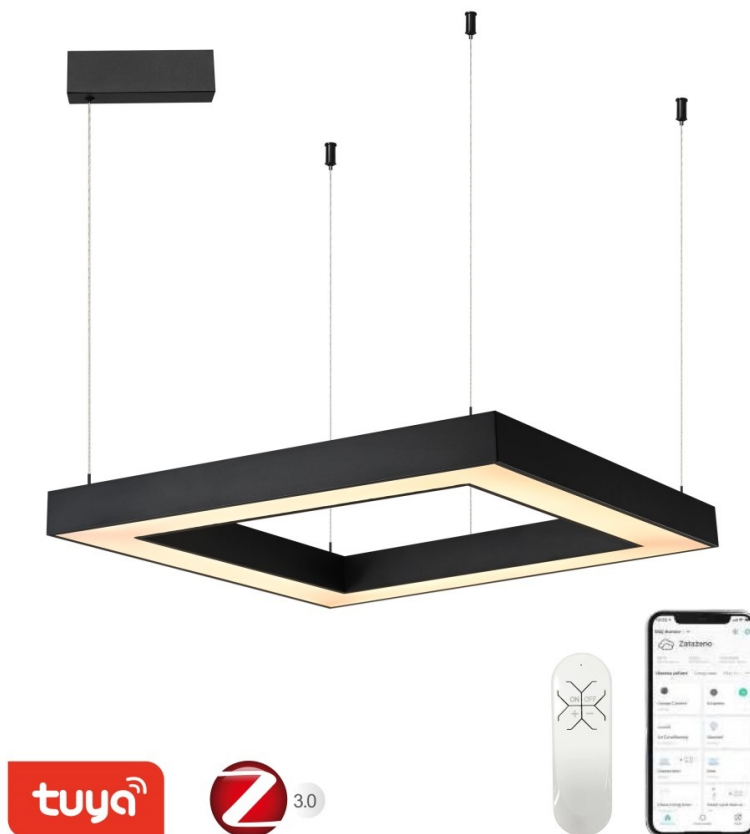

IMMAX NEO CANTO SLIM 60W ČERNÉ

Cena celkem: **7 365 Kč**

(bez DPH: 6 087 Kč)

Běžná cena: **8 101 Kč**

Ušetříte: **736 Kč**

Kód zboží: OSVIMM1389

Part No.: 07173L

Záruka: 36 měs.

Stav: Nové zboží

Popis

IMMAX NEO CANTO SLIM - moderní stropní svítidlo pro náročné

LED svítidlo IMMAX NEO CANTO SLIM potěší fanoušky technických tvarů a moderního designu. Disponuje **pevným závěsným systémem** a hodí se do každého interiéru. Podporuje **barevnou teplotu v rozsahu 3000-6000 K**, takže získáte osvětlení jak pro chvíle relaxace, tak plného pracovního nasazení. **Funkce stmívání** vytvoří optimální atmosféru pro každou příležitost.

Světlo svítidlo IMMAX NEO CANTO SLIM umožňuje **bezdrátovou komunikaci na protokolu ZigBee 3.0**, díky čemuž můžete tento model integrovat do chytrého systému celého domu a ovládat světelné zdroje pomocí **dálkového ovladače**, případně skrze **mobilní aplikaci Immax NEO PRO**.

IMMAX NEO CANTO SLIM 60 W černé

Závěsné stropní LED svítidlo pro chytrou domácnost osvětlí interiér a **možnost výběru odstínu bílé barvy** dokonale dokreslí atmosféru. Podporuje bezdrátový komunikační protokol **ZigBee 3.0**. Ten umožňuje ovládání celé sítě domácích světelných zdrojů skrze přiložený **dálkový ovladač** či aplikaci **Immax NEO PRO** v mobilním telefonu. Tato svítidla jsou vhodná do systému osvětlení **Immax NEO, Tuya či Philips HUE a dalších**. Samozřejmostí je kompatibilita s hlasovým ovládáním přes Amazon Alexa, Google Assistant nebo Apple Siri.