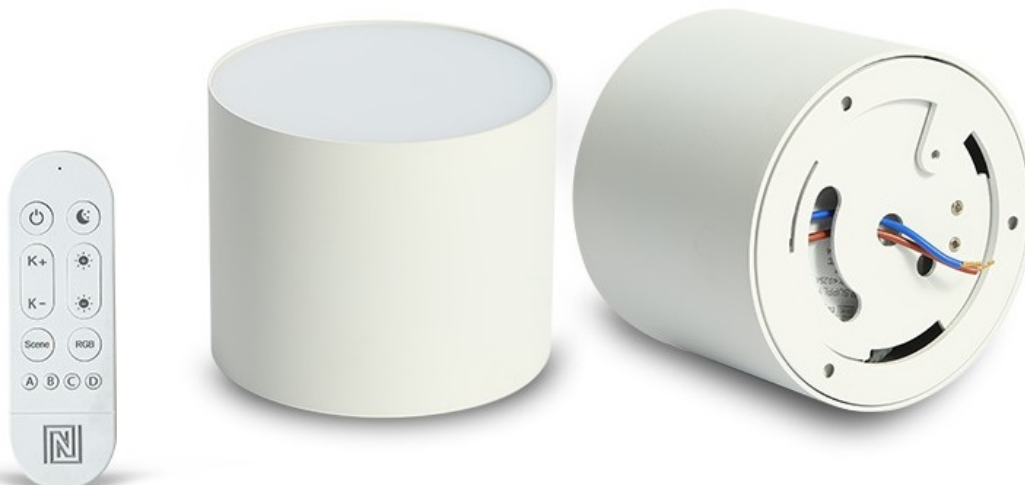

IMMAX NEO LITE RONDATES SMART 32W BÍLÉ

Cena celkem:	1 368 Kč (bez DPH: 1 131 Kč)
Běžná cena:	1 505 Kč
Ušetříte:	137 Kč
Kód zboží:	OSVIMM1395
Part No.:	07243L
Záruka:	24 měs.
Stav:	Nové zboží

Popis

IMMAX NEO LITE RONDATES SMART - světlo pro chytrý a moderní domov

Kompaktní stropní svítidlo IMMAX NEO LITE RONDATES SMART, které poskytne komfortní osvětlení v každém interiéru. Je vhodné pro nenáročné uživatele, kteří ocení možnost ovládání na dálku pomocí ovladače. Díky **podpoře bezdrátové Wi-Fi komunikace na protokolu Tuya** můžete osvětlení integrovat do **aplikace IMMAX NEO PRO** a ovládat veškerá kompatibilní světla skrze smartphone.

Jednoduše vytvoříte světelné aranžmá pro jakoukoli situaci - relax, romantiku i pracovní nasazení. Světlo IMMAX NEO LITE RONDATES SMART totiž produkuje **barevnou teplotu v rozmezí 2700-6500 K** a ve spojení s funkcí stmívání se přizpůsobí všem vašim požadavkům. Potěší také **podpora hlasových asistentů** Amazon Alexa, Google Assistant a Apple Siri.

IMMAX NEO LITE RONDATES SMART 32 W

LED stropní svítidlo pro chytrou domácnost. Díky svému **modernímu designu** dokonale splyne s každým interiérem. Vyspělá technologie bezdrátové komunikace pomocí Wi-Fi na protokolu **Tuya** umožní integraci svítidla do aplikace **IMMAX NEO PRO**. I na dálku tak můžete vytvořit ideální osvětlení, změnit barvu světla od teplé bílé po studenou bílou či nastavit intenzitu světla. Systém IMMAX NEO LITE je plně kompatibilní se Samsung SmartThings, Philips HUE, Lidl, Somfy Tahoma a **podporuje hlasové asistenty** Amazon Alexa, Google Assistant a Apple Siri. Svítidlo lze propojit s pohybovým a světelným senzorem, což umožňuje automatické rozsvícení světla po setmění při detekci pohybu a přispívá ke zvýšení bezpečnosti a pohodlí v domácnosti.