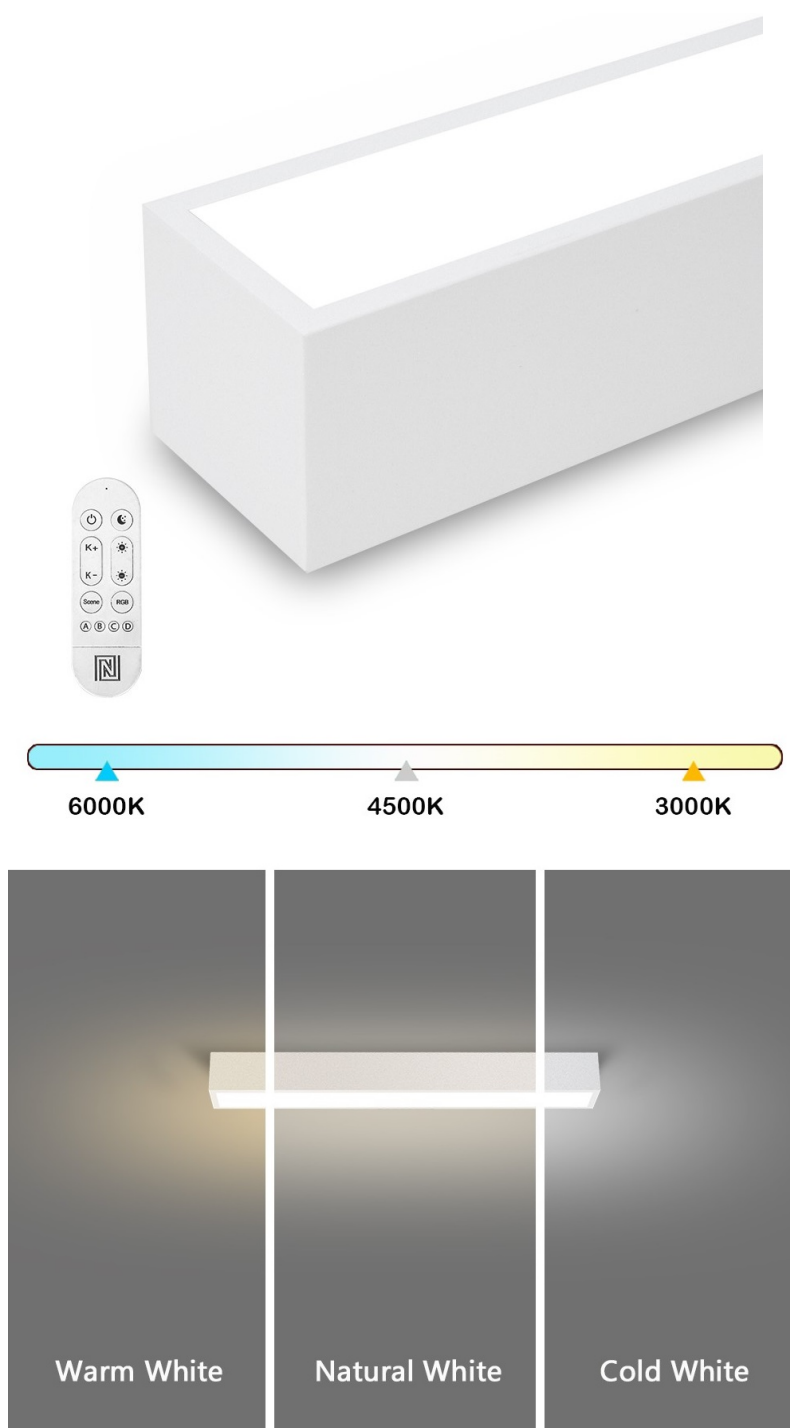

Chytré stropní svítidlo IMMAX NEO LITE LUNGO SMART pro osvětlení domácnosti. Svým **štíhlým a elegantním designem** je vhodné pro umístění do různých obytných místností, chodby, a dokonce i kanceláře. Disponuje funkcí **stmívání** a **nastavitelné barevné teploty v rozmezí 3000-6000 K**, díky čemuž produkuje teplé až studené bílé světlo. Vytvoří tak osvětlení jak pro večerní relax, tak pro pracovní nasazení a soustředěný výkon.

Ize ovládat pomocí **dálkového ovladače**, který je součástí balení, nebo skrze **mobilní aplikaci IMMAX NEO PRO** v smartphonu či tabletu. Díky tomu tak můžete světlo ovládat odkudkoli a vytvořit si přívětivé osvětlení ještě před příchodem domů. Případně vytvořit zdání přítomnosti a jednoduše odradit nezanedbané návštěvníky.

IMMAX NEO LITE LUNGO SMART 58 cm bílé

Stropní svítidlo pro chytrou domácnost, které nabízí možnost **výběru odstínu bílé** barvy a dokonale osvětlí interiér. Svítidla LUNGO dodávají prostoru moderní a nadčasově laděný vzhled, který nikdy nezestárne. Tenké, podlouhlé světlo **o délce 58 cm** přináší styl a funkčnost i do úzkých prostorů a je tak vhodnou volbou pro chodby, koupelny nebo kanceláře. Vyspělá technologie ve svítidle, komunikující bezdrátově pomocí **Wi-Fi na protokolu Tuya**, umožní integraci svítidla do aplikace **IMMAX NEO PRO** v mobilním telefonu. Samozřejmostí je kompatibilita s hlasovými asistenty **Amazon Alexa, Google Assistant, Apple Siri**. Součástí balení je také dálkový ovladač.

ZÁKLADNÍ SPECIFIKACE

Příkon: 20 W

Světelný tok: 1520 lm

Barevná teplota: 3000–6000 K

Index podání barev: > 80

Stmívání: ano

Minimální životnost: 50 000 hodin

Materiál: kov + plast