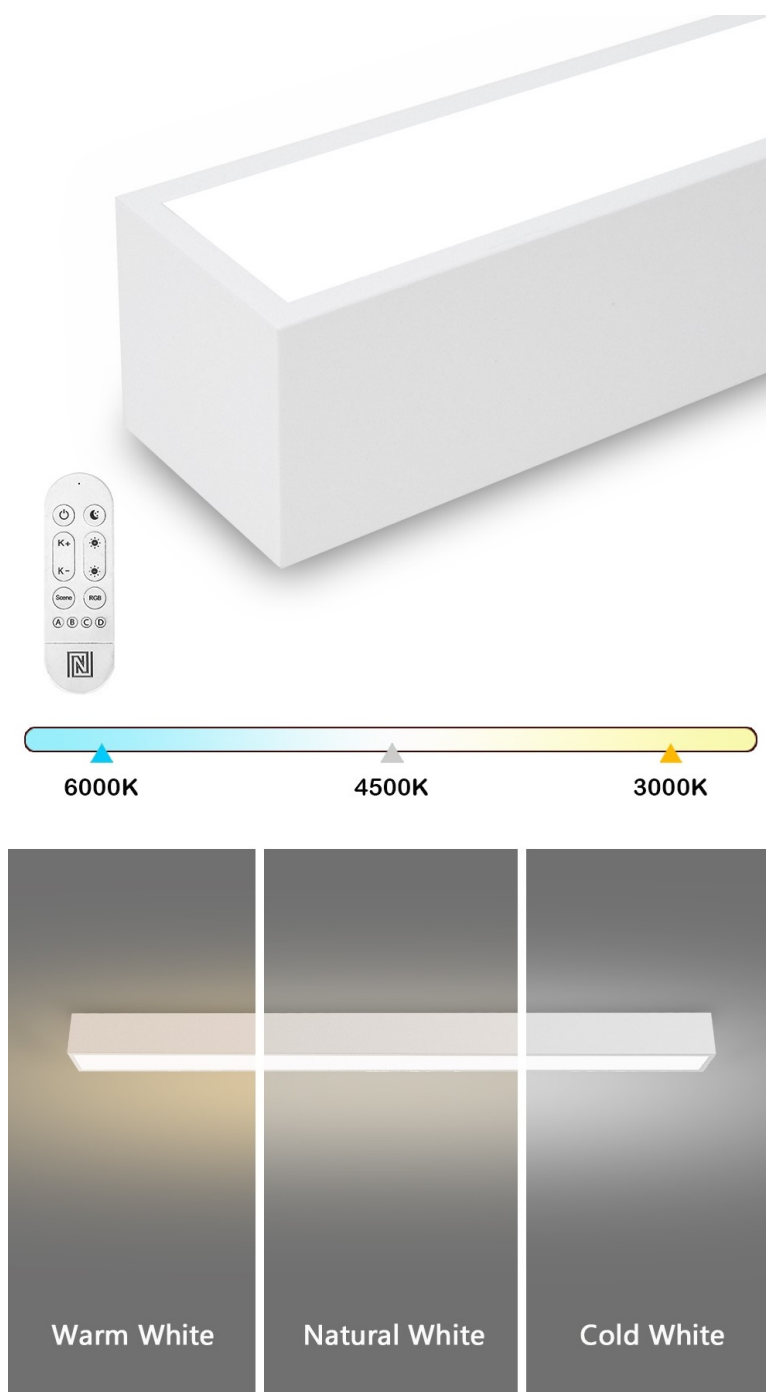

IMMAX NEO LITE LUNGO SMART 120CM BÍLÉ

Cena celkem:	2 631 Kč (bez DPH: 2 174 Kč)
Běžná cena:	2 894 Kč
Ušetříte:	263 Kč
Kód zboží:	OSVIMM1411
Part No.:	07259L
Záruka:	24 měs.
Stav:	Nové zboží

Popis

IMMAX NEO LITE LUNGO SMART - osvětlení pro každou chytrou domácnost

Chytré stropní svítidlo IMMAX NEO LITE LUNGO SMART pro osvětlení domácnosti. Svým **štíhlým a elegantním designem** je vhodné pro umístění do různých obytných místností, chodby, a dokonce i kanceláře. Disponuje funkcí **stmívání** a **nastavitelné barevné teploty v rozmezí 3000-6000 K**, díky čemuž produkuje teplé až studené bílé světlo. Vytvoří tak osvětlení jak pro večerní relax, tak pro pracovní nasazení a soustředěný výkon.

IMMAX NEO LITE LUNGO SMART 120 cm bílé

Stropní svítidlo pro chytrou domácnost, které nabízí možnost **výběru odstínu bílé** barvy a dokonale osvětlí interiér. Svítidla LUNGO dodávají prostoru moderní a nadčasově laděný vzhled, který nikdy nezestárne. Tenké, podlouhlé světlo o **délce 120 cm** přináší styl a funkčnost i do úzkých prostorů a je tak vhodnou volbou pro chodby, koupelny nebo kanceláře. Vyspělá technologie ve svítidle, komunikující bezdrátově pomocí **Wi-Fi na protokolu Tuya**, umožní integraci svítidla do aplikace **IMMAX NEO PRO** v mobilním telefonu. Samozřejmostí je kompatibilita s hlasovými asistenty **Amazon Alexa, Google Assistant, Apple Siri**. Součástí balení je také dálkový ovladač.

ZÁKLADNÍ SPECIFIKACE

Příkon: 38 W

Světelný tok: 2882 lm

Barevná teplota: 3000–6000 K

Index podání barev: > 80

Stmívání: ano

Minimální životnost: 50 000 hodin

Materiál: kov + plast