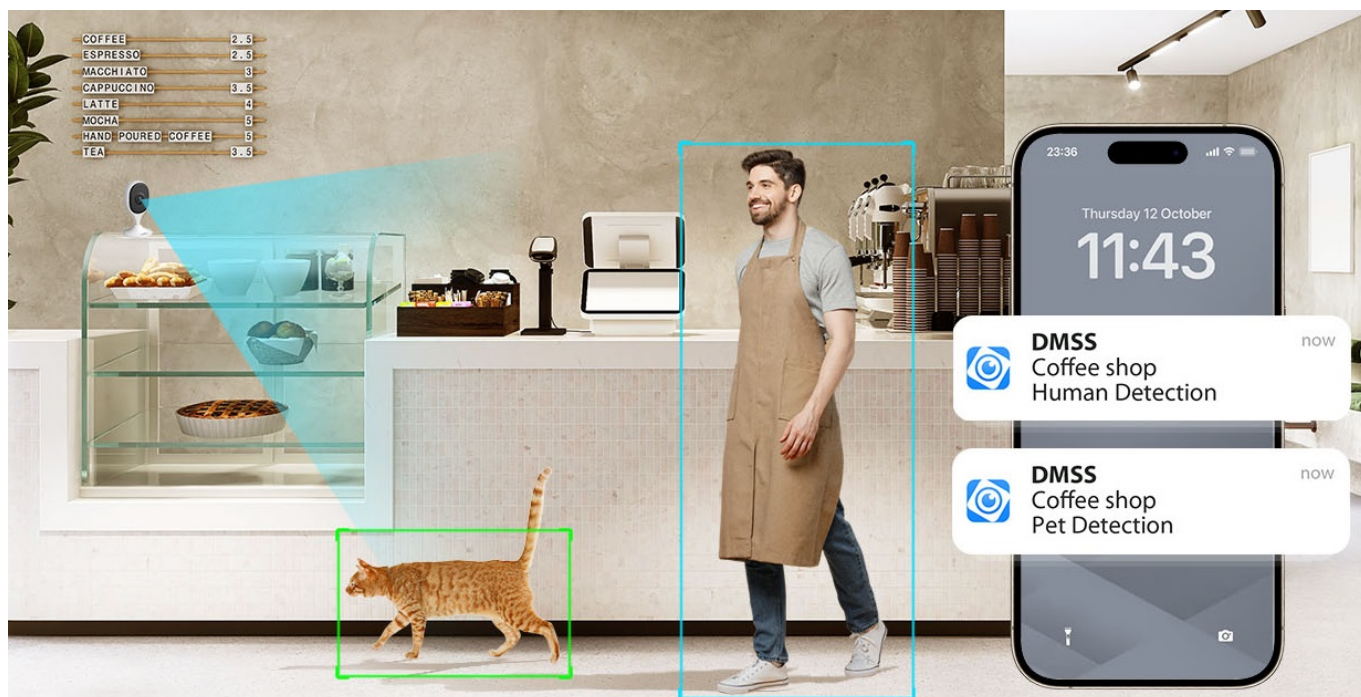

Stav: Nové zboží

Popis

Dahua IPC-C3AP-0280B - kompaktní řešení pro monitoring interiéru

IP kamera Dahua IPC-C3AP-0280B v kompaktním provedení, která je určena do vnitřních prostor – kanceláře nebo domácnosti. **Snímač CMOS** podporuje čistý obraz a ve spojení s pokročilou **funkcí nočního vidění** produkuje jasné zobrazení bez ohledu na denní či noční dobu. Představuje tak ideálního parťáka pro celodenní monitoring vnitřního prostoru.

Pokročilý systém AI dokáže rozeznat postavy osob i domácí mazlíčky a efektivně odfiltrovat irelevantní objekty. Díky tomu předchází falešným poplachům a na váš smartphone skrze **DMSS aplikaci** tak přichází výhradně jen opodstatněné notifikace.

Mobilní aplikace obsahuje i další funkce pro praktické ovládání kamery, jako je například režim soukromí, upozornění na nestandardní zvuky nebo **obousměrná komunikace** v reálném čase.

Dahua IPC-C3AP-0280B

Většina IP kamer Dahua je podporována v NAS zařízeních Synology ([seznam zde](#)) a Qnap ([seznam zde](#)).

ZÁKLADNÍ SPECIFIKACE:

Vlastnosti:

- Rozlišení snímače 3 Mpx
- Komprese videa H.265
- Mobilní aplikace v češtině
- Slot pro instalaci microSD karty do kapacity 256 GB
- IR přísvit s dosahem až 10 metrů
- Obousměrné audio
- Režim soukromí
- AI detekce lidské postavy, detekce zvířat
- Detekce abnormálních zvuků
- Bezdrátové připojení Wi-Fi
- Bluetooth párování
- Otáčení obrazu 0°/180°
- Manuální nastavení úhlu: 0° až 360° horizontálně, -10° až 70° vertikálně
- Magnetická základna