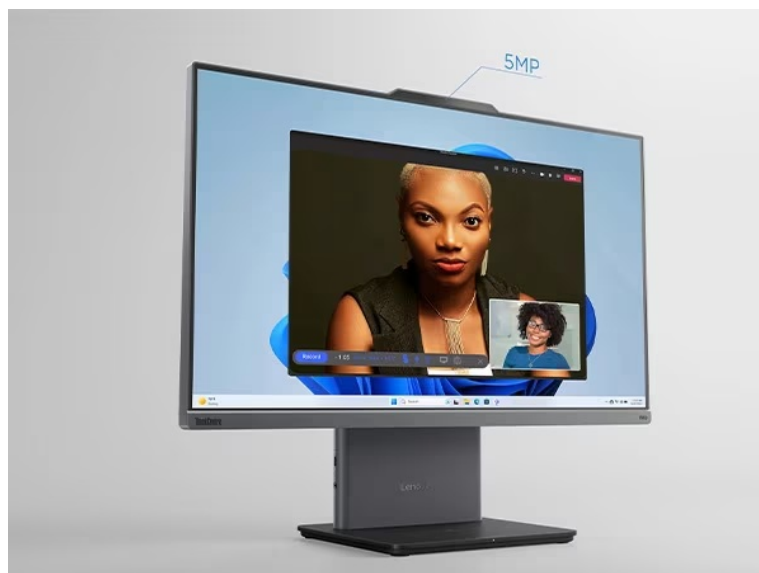

Vytvořte komplexní pracoviště se **stolním počítačem Lenovo ThinkCentre Neo 50a-24 Gen5**. Tento monitor s **24" displejem** představuje plnohodnotné PC pro každodenní náročnou práci i multimediální zábavu. Vyznačuje se **provedením All-in-One**, takže všechny komponenty integruje do jednoho elegantního a štíhlého monitoru. Díky tomu efektivně **šetří místo na stole** a ponechává prostor pro další periferní zařízení. Samotný displej je dostatečně prostorný, aby přehledně zobrazil internetové stránky, aplikace i multimediální obsah ve formě filmů, videí či fotografií.

Rozlišení Full HD vykresluje ostrý a detailní obraz. **Procesor Intel Core i5 třinácté generace** zajistí výpočetní výkon pro provoz PC aplikací, úpravu tabulek, dokumentů a další firemní procesy. Ve spojení se **16GB RAM** zvládne také **pokročilý multitasking**. Na vysoké efektivitě práce se podílí také **SSD jednotka**, která rychle načte potřebné programy a spustí celý systém. K tomu vám poskytne **512 GB úložiště** pro vaše data.

Lenovo ThinkCentre Neo 50a-24 Gen5

Stolní počítač s monitorem v jednom. Základem počítače je osmijádrový procesor **Intel Core i5-13420H** pracující na frekvenci 2,1 GHz, doplněný **16 GB** operační paměti. Vybaven je **23,8"** displejem s **Full HD** rozlišením obrazu 1920 × 1080 bodů a obnovovací frekvencí **100 Hz**. Obrazová data má na starost integrovaná grafická karta **Intel UHD**. Pro data je k dispozici **SSD disk** s kapacitou **512 GB**. Samozřejmostí je bezdrátová technologie **Wi-Fi a Bluetooth**. Dodáván je s operačním systémem **Windows 11 Pro**. Součástí balení je USB klávesnice a myš.

Velikost operační paměti: 16 GB

HDD kapacita: 512 GB SSD

Barva: šedá

Hmotnost: 6 kg