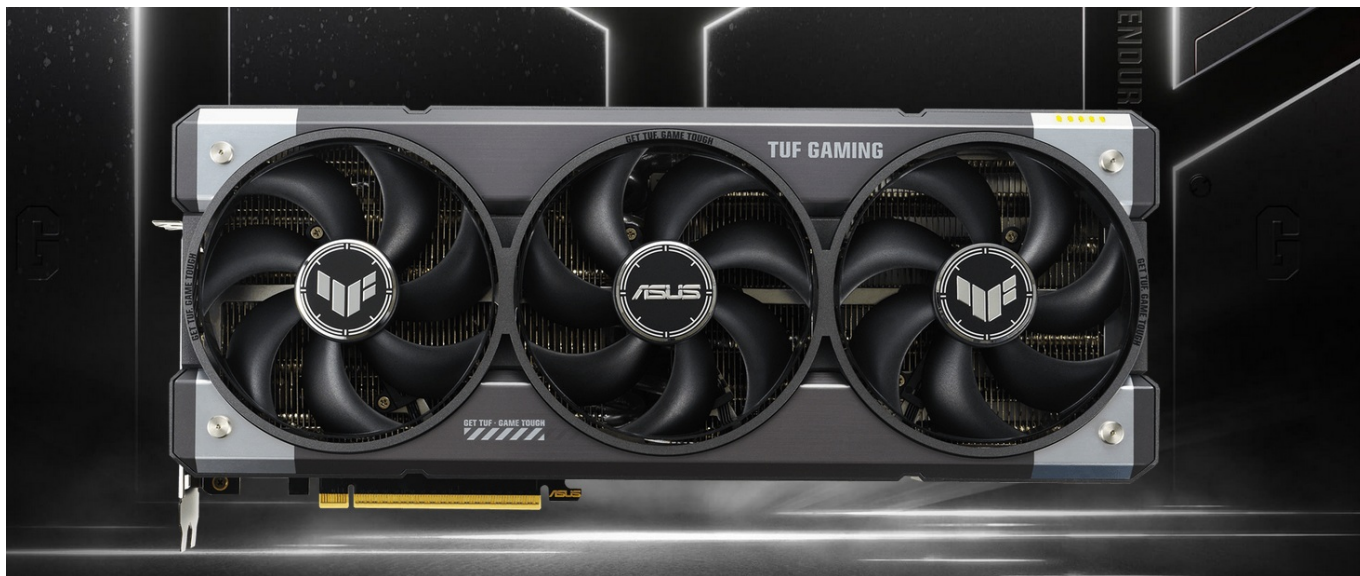

## ASUS TUF GAMING GEFORCE RTX 5080 16GB GDDR7 OC

Cena celkem: **43 537 Kč**  
(bez DPH: 35 981 Kč)

Běžná cena: **47 890 Kč**

Ušetříte: **4 354 Kč**

Kód zboží: VGAASU1105

Part No.: 90YV0M30-M0NA00

Záruka: 36 měs.

### ASUS TUF GAMING GeForce RTX 5080 OC - odolnost a výkon bez kompromisů

Grafická karta **ASUS TUF GAMING GeForce RTX 5080 OC** je připravena být nejlepší. Disponuje vylepšeným chlazením i napájením, takže si poradí s jakoukoli zátěží, která se na ni chystá. Kromě toho se vyznačuje také posíleným designem – **speciálním kovovým exoskeletem**, který zajišťuje mimořádnou pevnost a odolnost. Je poháněna **architekturou NVIDIA Blackwell** a obsahuje nepřeberné množství technologií jak pro hráče, tak tvůrce obsahu.