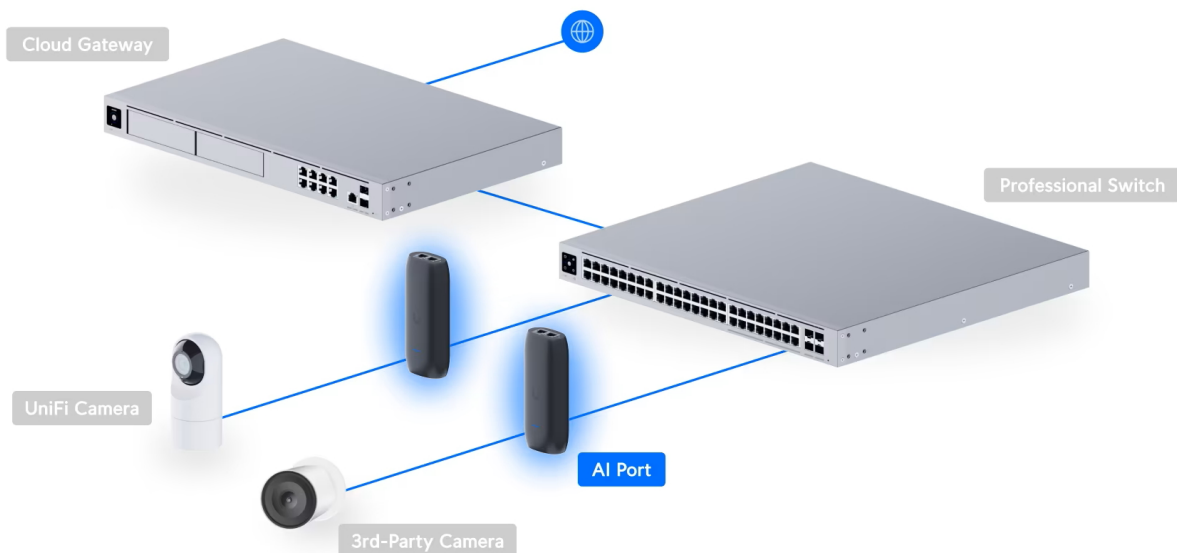

### Ubiquiti AI Port

**AI zařízení**, které rozšiřuje jakoukoli kameru UniFi nebo kameru třetí strany o **funkce AI detekce, klasifikace a rozpoznávání**.

Určeno pro montáž **na zeď nebo na sloup** o vnějším průměru > 45 mm (1,8").

- Kompatibilita s kamerami ONVIF třetích stran
- 1x vstup napájení PoE++/PoE+, 1x výstup napájení PoE+/PoE
- Přímé připojení nebo spárování s kamerou v síti
- Ovládání pomocí webové nebo mobilní aplikace UniFi Protect

### AI Port rozšiřuje všechny kompatibilní kamery o funkce:

- Detekce: pohybu, osob, vozidel, zvířat, mluvení
- Klasifikace: barva vozidla, typ vozidla
- Rozpoznání: obličejů, registračních značek

## ZÁKLADNÍ SPECIFIKACE

**Rozhraní:** 1× GbE RJ-45 PoE++/PoE+ vstup, 1× GbE RJ-45 PoE+/PoE výstup, 1× slot pro SD kartu (pro budoucí využití)

**Max. rozlišení kamer:** 3840 × 2160 px

**Podpora PoE:** ano, 1× PoE++/PoE+ vstup, 1× PoE+/PoE výstup