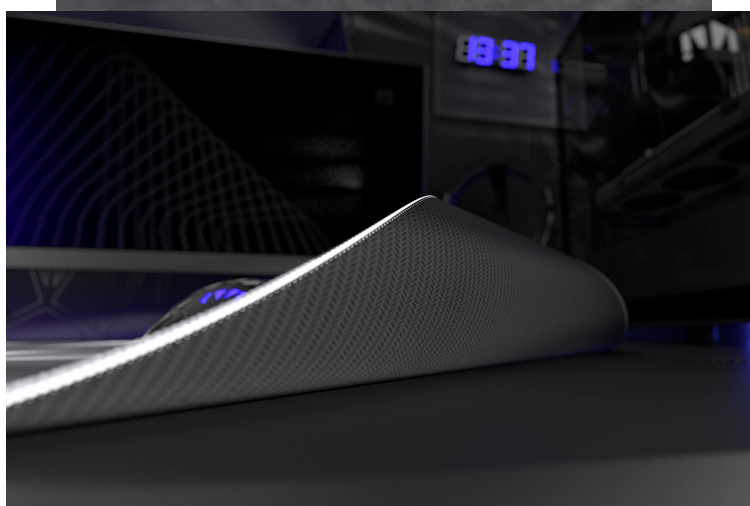

ENDORFY CRYSTAL BLACK XL

Cena celkem:	497 Kč (bez DPH: 410 Kč)
Běžná cena:	546 Kč
Ušetříte:	50 Kč
Kód zboží:	MYSEND2040
Part No.:	EY6B008
Záruka:	24 měs.
Stav:	Nové zboží

Popis

Endorfy Crystal Black XL - pro velké herní manévry

Herní podložka Endorfy Crystal Black XL, která je ideální ke každé gamingové PC konfiguraci. Je extra velká, takže se na ni vměstná myš i klávesnice a své nejdůležitější periferie do virtuálních bitev měli na jednom místě a pod kontrolou.

Herní podložka pod myš Endorfy Crystal Black XL je opatřena speciálním textilním povrchem, který přesně **snímá každý manévr optického i laserového snímače** myši. Díky tomu podporuje precizní ovládání bez ohledu na typ hry. Spodní stranu představuje **gumový podklad**, který je přílnavý a podložka dokonale drží na svém místě. **Dlouhou životnost** a stovky hodin gamingové zábavy zajišťuje kvalitní **materiál odolný proti vlhkosti**.

Endorfy Crystal Black XL

Extra velká herní podložka pod myš a klávesnici. Její **hladký textilní povrch** vytváří prostor pro bezchybný provoz optických i laserových myší. Jedinečný **grafický vzor připomínající barevný krystal** bude na stole každého hráče vypadat skvěle. S přilnavým **gumovým podkladem** je podložka bezpečně přichycena ke stolu, kde zůstává za všech okolností. **Odolné prošití podél okrajů** zabraňuje roztřepení. Materiál je navíc **odolný vůči vlhkosti**, což zvyšuje jeho životnost a usnadňuje údržbu.