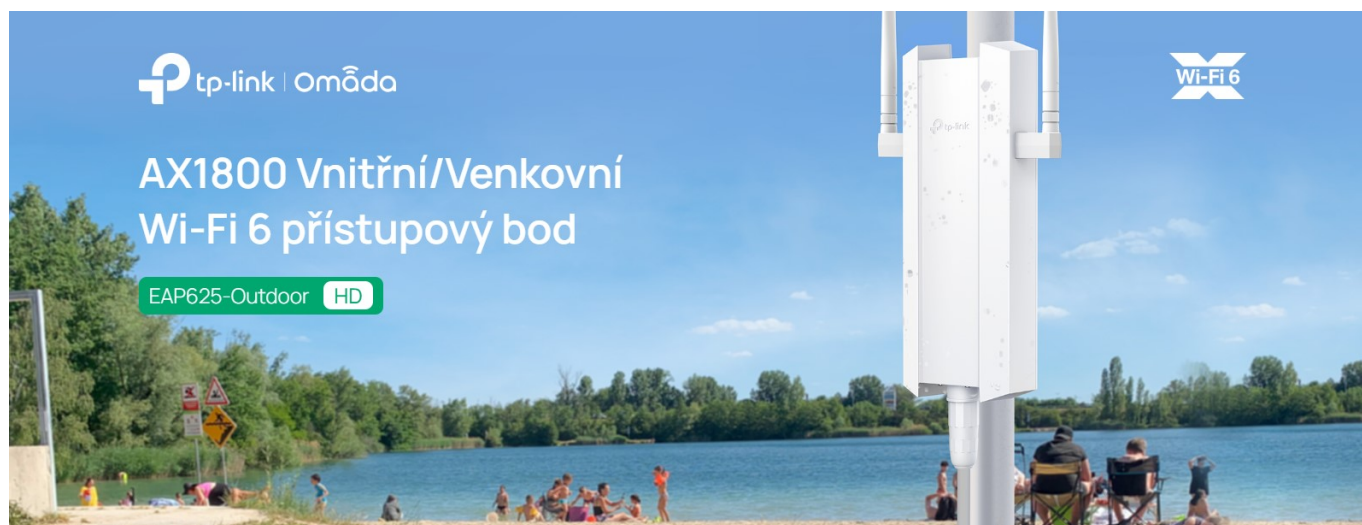

AX1800 Wi-Fi 6 (802.11ax) access point je díky konstrukci, možnostem napájení a instalace vhodný pro nejrůznější scénáře použití. S krytem odolným vůči počasí dle **IP67** je ideální zejména do rozsáhlých **venkovních** oblastí s vysokou hustotou provozu. Dvě odnímatelné externí antény poskytují optimální pokrytí a větší flexibilitu vaší sítě. Technologie **OFDMA a MU-MIMO** významně zlepšují použití v místech s větším počtem uživatelů, neboť dokážou souběžně spolehlivě obsloužit desítky klientů na rozlehlých, otevřených místech.

- **Wi-Fi 6:** Poskytuje dvoupásmovou rychlost až 574 Mbit/s na 2,4 GHz + 1201 Mbit/s na 5 GHz.
- **Technologie MU-MIMO:** Poskytuje vysoce efektivní bezdrátové připojení.
- **Technologie OFDMA:** Minimalizujte latenci pro dokonalé videohovory i v přeplněných sítích.
- **1000+ připojených klientů** - Vhodný pro oblasti s vysokou hustotou provozu.
- **Ideální pro venkovní prostředí** - IP67 kryt odolný povětrnostním vlivům pro venkovní Wi-Fi aplikace.
- **Omada Mesh:** Umožňuje bezdrátové připojení mezi přístupovými body pro větší dosah a flexibilní nasazení.
- **Technologie PoE:** Podpora standardu 802.3at PoE+ a pasivního PoE pro flexibilní instalaci.
- **Centralizovaná cloudová správa:** Díky integraci do platformy Omada SDN můžete celou síť spravovat lokálně nebo přes cloud prostřednictvím webového rozhraní nebo aplikace Omada.